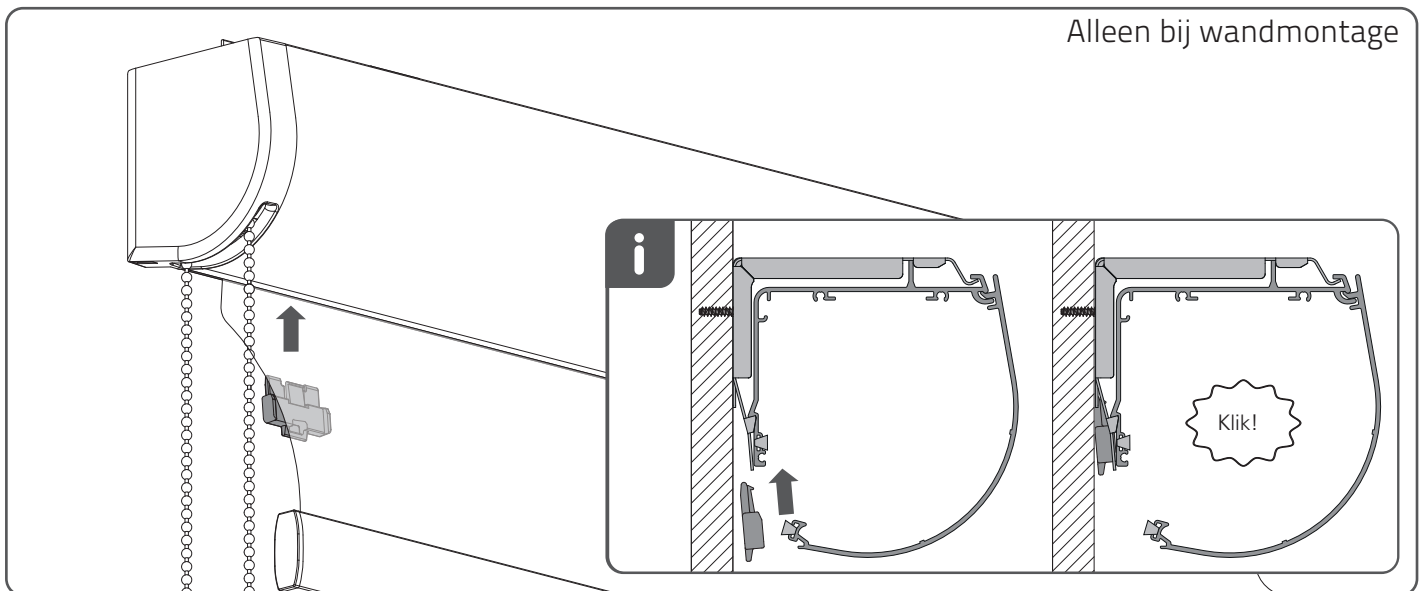

Wand montage

Alleen bij wandmontage