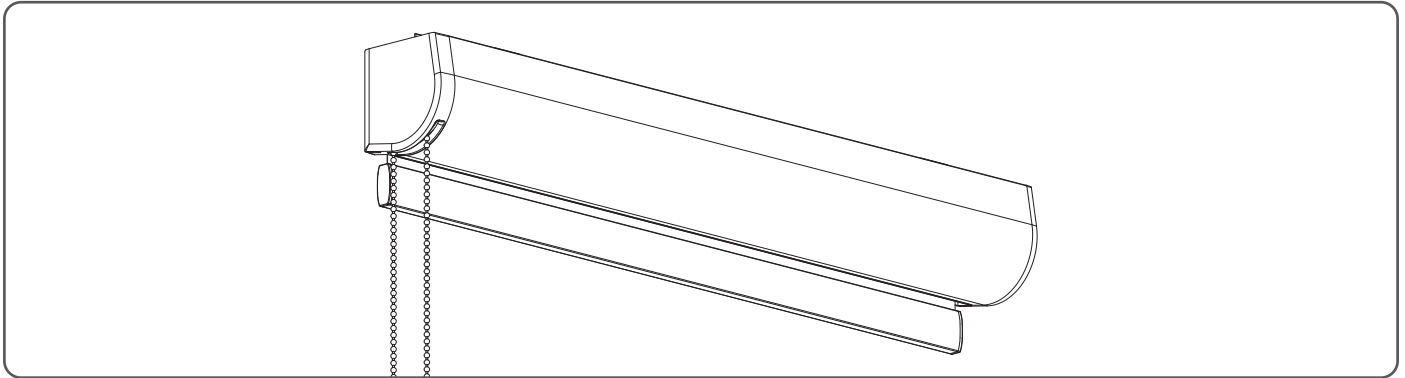

Montage handleiding - Cassette

25 - 90 cm : 2 x
90 - 170 cm : 3 x
170 - 240 cm : 4 x

25 - 90 cm : 4 x
90 - 170 cm : 6 x
170 - 240 cm : 8 x

QR

rtube.nl/red1393

WAARSCHUWING

LEES DE GEBRUIKSAANWIJZING ZORGVULDIG DOOR VOORDAT U HET PRODUCT GAAT GEBRUIKEN.

- JONGE KINDEREN ZIJN VERWURGD ALS GEVOLG VAN LUSSEN IN TREKKOORDEN, KETTINGEN EN BANDEN EN KOORDEN VOOR HET BEDIENEN VAN HET PRODUCT.
- HOUD KOORDEN BUITEN HET BEREIK VAN KINDEREN OM VERWURGING EN VERSTRENGELING TE VOORKOMEN. DE KOORDEN KUNNEN OM DE NEK VAN HET KIND VERSTRENGELD RAKEN.
- PLAATS BEDDEN, KINDERBEDJES EN MEUBILAIR NIET IN DE BUURT VAN KOORDEN VAN RAAMBEKLEDING.
- KNOOP KOORDEN NIET AAN ELKAAR VAST. LET EROP DAT KOORDEN NIET IN ELKAAR DRAAIEN EN EEN LUS VORMEN.