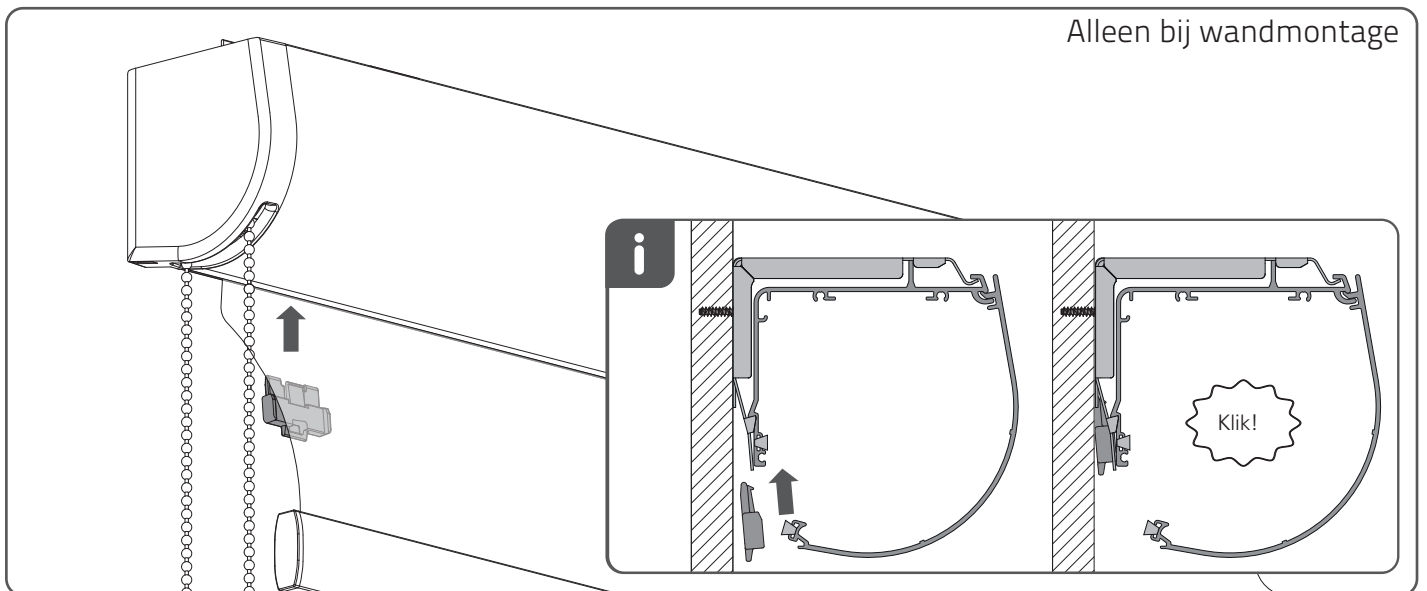

Alleen bij wandmontage