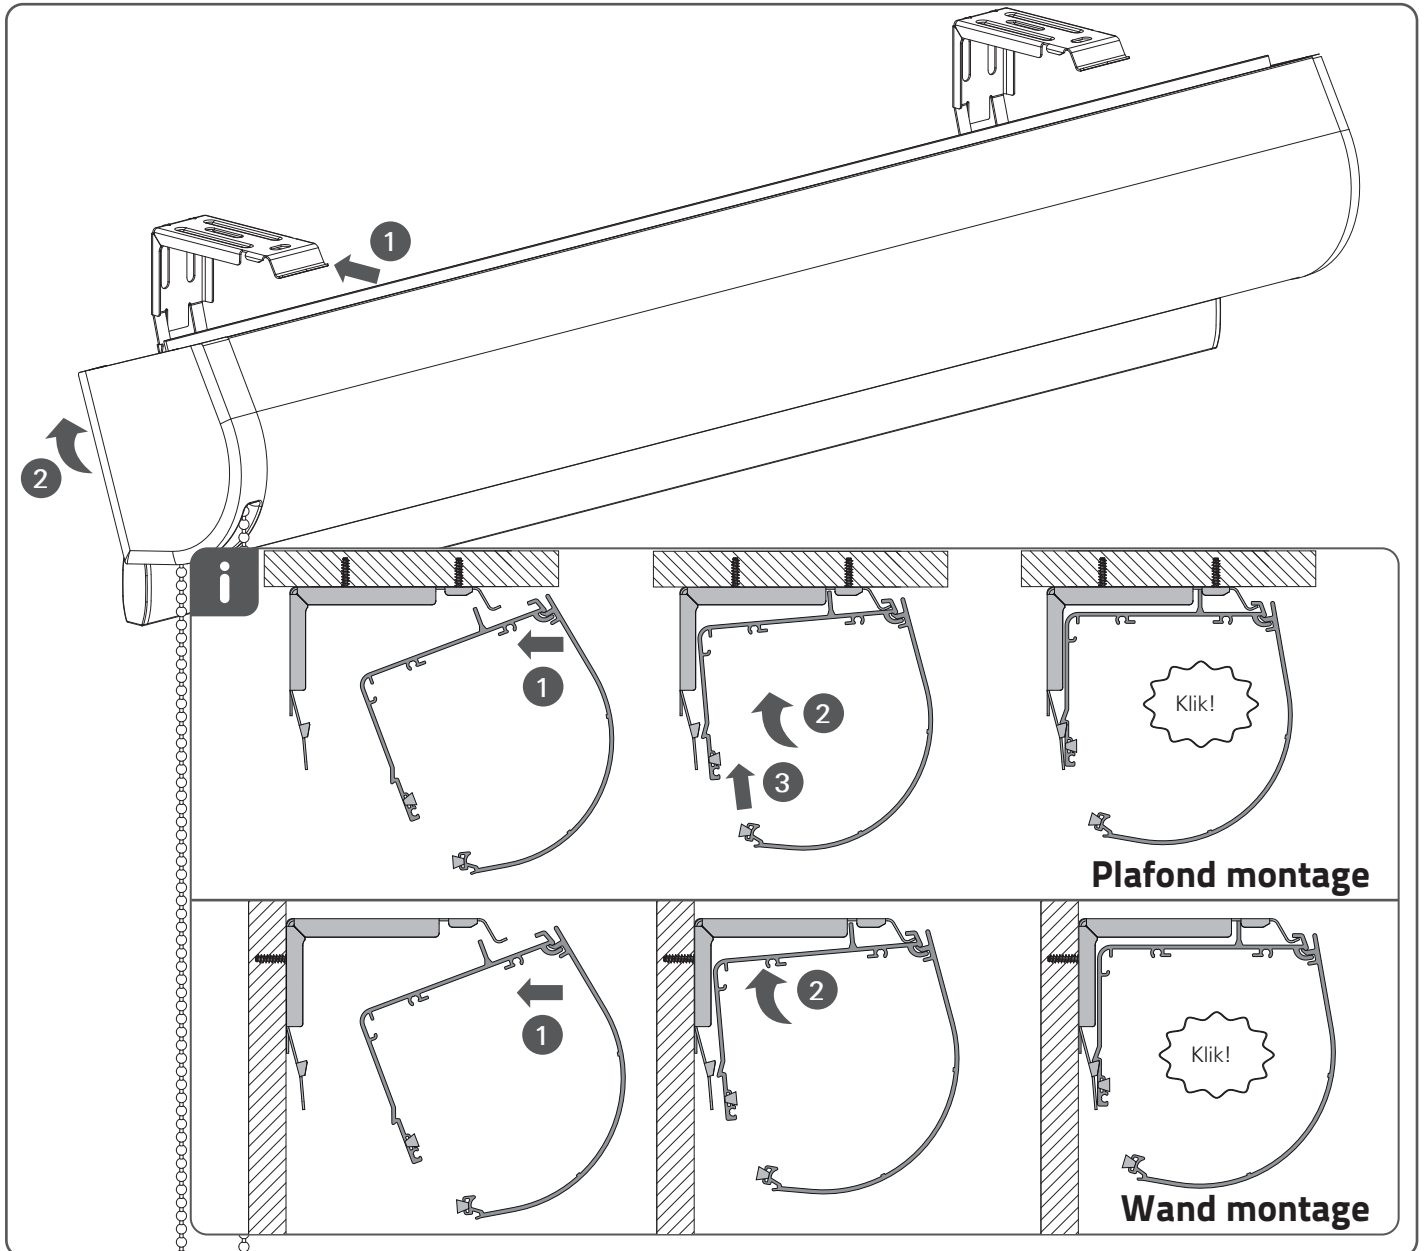

Installeren