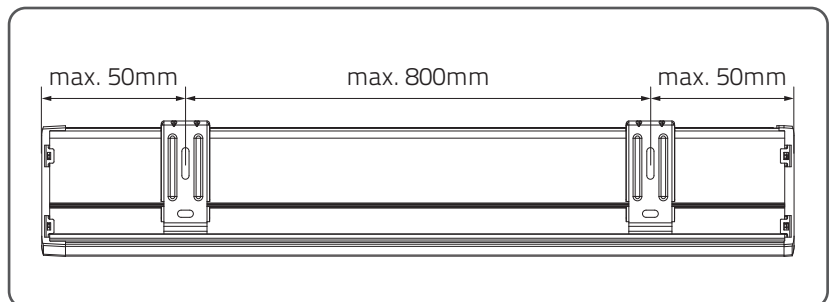

## Montage handleiding - Cassette

25 - 90 cm : 2 x  
90 - 170 cm : 3 x  
170 - 240 cm : 4 x

25 - 90 cm : 4 x  
90 - 170 cm : 6 x  
170 - 240 cm : 8 x

QR

[rtube.nl/red1393](http://rtube.nl/red1393)