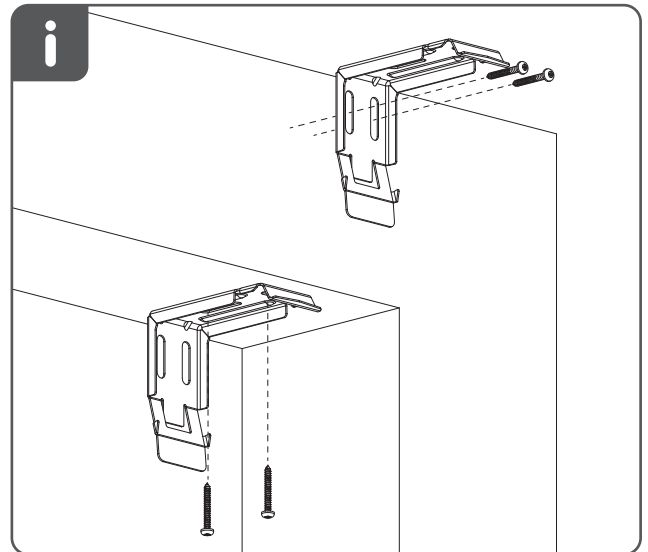

Montage handleiding - Cassette

25 - 90 cm : 2 x
90 - 170 cm : 3 x
170 - 240 cm : 4 x

25 - 90 cm : 4 x
90 - 170 cm : 6 x
170 - 240 cm : 8 x

QR

rtube.nl/red1393

WAARSCHUWING

LEES DE GEBRUIKSAANWIJZING ZORGVULDIG DOOR VOORDAT U HET PRODUCT GAAT GEBRUIKEN.

- JONGE KINDEREN ZIJN VERWURGD ALS GEVOLG VAN LUSSEN IN TREKKOORDEN, KETTINGEN EN BANDEN EN KOORDEN VOOR HET BEDIENEN VAN HET PRODUCT.
- HOUD KOORDEN BUITEN HET BEREIK VAN KINDEREN OM VERWURGING EN VERSTRENGELING TE VOORKOMEN. DE KOORDEN KUNNEN OM DE NEK VAN HET KIND VERSTRENGELD RAKEN.
- PLAATS BEDDEN, KINDERBEDJES EN MEUBILAIR NIET IN DE BUURT VAN KOORDEN VAN RAAMBEKLEDING.
- KNOOP KOORDEN NIET AAN ELKAAR VAST. LET EROP DAT KOORDEN NIET IN ELKAAR DRAAIEN EN EEN LUS VORMEN.