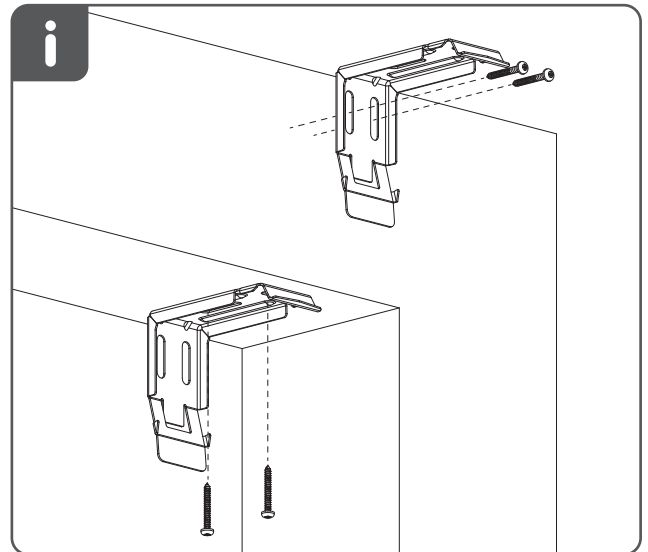

## Montage handleiding - Cassette

25 - 90 cm : 2 x  
90 - 170 cm : 3 x  
170 - 240 cm : 4 x

25 - 90 cm : 4 x  
90 - 170 cm : 6 x  
170 - 240 cm : 8 x

QR

[rtube.nl/red1393](http://rtube.nl/red1393)

## **!** WAARSCHUWING

LEES DE GEBRUIKSAANWIJZING ZORGVULDIG DOOR VOORDAT U HET PRODUCT GAAT GEBRUIKEN.

- JONGE KINDEREN ZIJN VERWURGD ALS GEVOLG VAN LUSSEN IN TREKKOORDEN, KETTINGEN EN BANDEN EN KOORDEN VOOR HET BEDIENEN VAN HET PRODUCT.
- HOUD KOORDEN BUITEN HET BEREIK VAN KINDEREN OM VERWURGING EN VERSTRENGELING TE VOORKOMEN. DE KOORDEN KUNNEN OM DE NEK VAN HET KIND VERSTRENGELD RAKEN.
- PLAATS BEDDEN, KINDERBEDJES EN MEUBILAIR NIET IN DE BUURT VAN KOORDEN VAN RAAMBEKLEDING.
- KNOOP KOORDEN NIET AAN ELKAAR VAST. LET EROP DAT KOORDEN NIET IN ELKAAR DRAAIEN EN EEN LUS VORMEN.