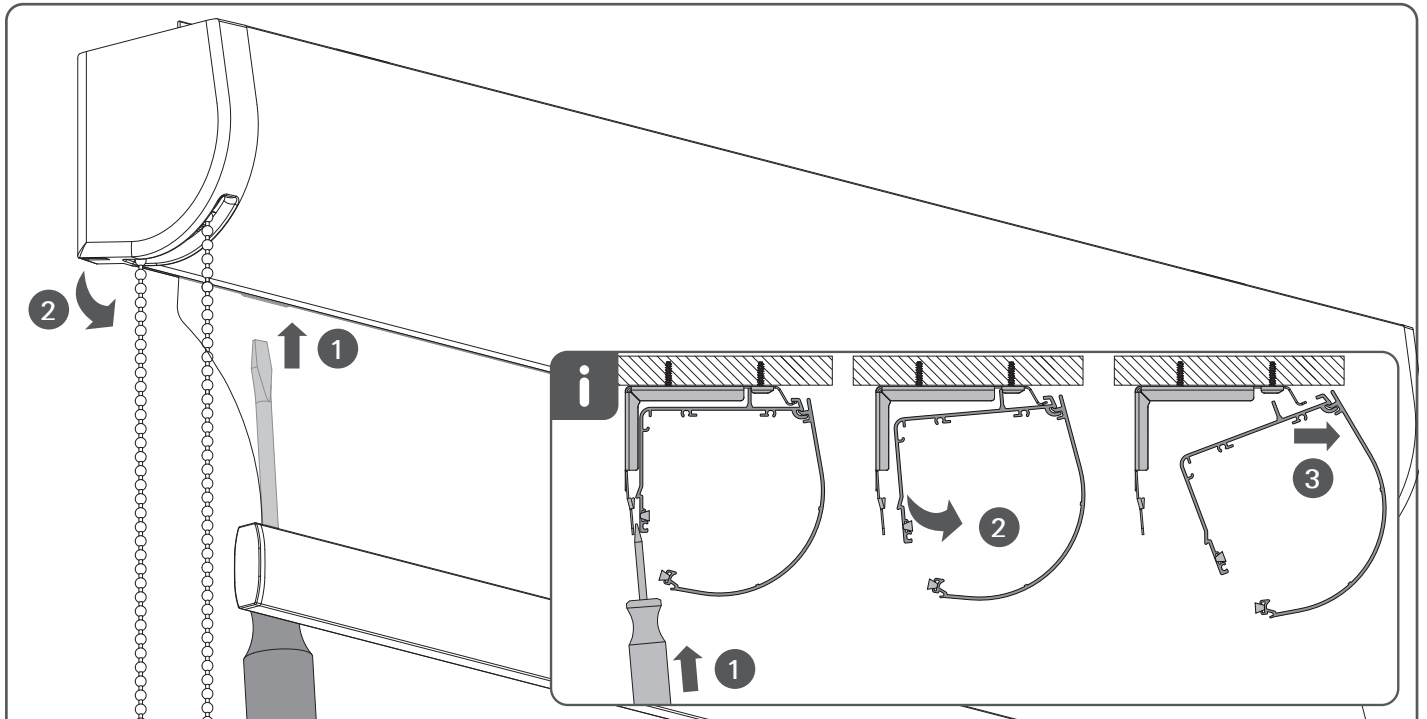

Verwijderen