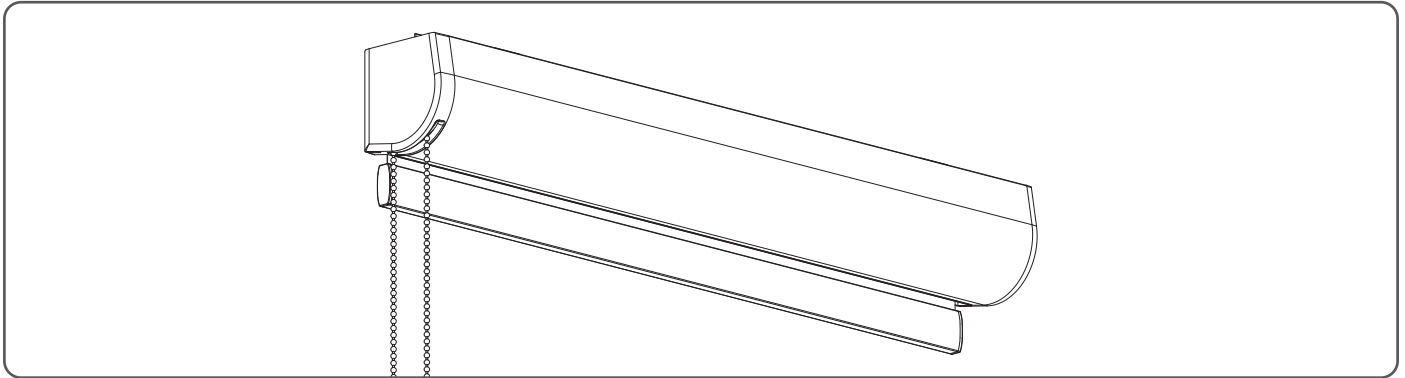

## Montage handleiding - Cassette

25 - 90 cm : 2 x  
90 - 170 cm : 3 x  
170 - 240 cm : 4 x

25 - 90 cm : 4 x  
90 - 170 cm : 6 x  
170 - 240 cm : 8 x

QR

[rtube.nl/red1393](http://rtube.nl/red1393)

## **!** WAARSCHUWING

LEES DE GEBRUIKSAANWIJZING ZORGVULDIG DOOR VOORDAT U HET PRODUCT GAAT GEBRUIKEN.

- JONGE KINDEREN ZIJN VERWURGD ALS GEVOLG VAN LUSSEN IN TREKKOORDEN, KETTINGEN EN BANDEN EN KOORDEN VOOR HET BEDIENEN VAN HET PRODUCT.
- HOUD KOORDEN BUITEN HET BEREIK VAN KINDEREN OM VERWURGING EN VERSTRENGELING TE VOORKOMEN. DE KOORDEN KUNNEN OM DE NEK VAN HET KIND VERSTRENGELD RAKEN.
- PLAATS BEDDEN, KINDERBEDJES EN MEUBILAIR NIET IN DE BUURT VAN KOORDEN VAN RAAMBEKLEDING.
- KNOOP KOORDEN NIET AAN ELKAAR VAST. LET EROP DAT KOORDEN NIET IN ELKAAR DRAAIEN EN EEN LUS VORMEN.