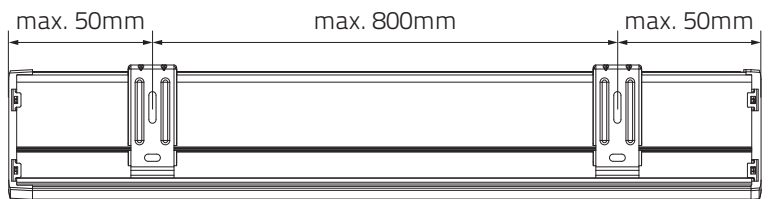

Montage handleiding - Cassette

25 - 90 cm : 2 x
90 - 170 cm : 3 x
170 - 240 cm : 4 x

25 - 90 cm : 4 x
90 - 170 cm : 6 x
170 - 240 cm : 8 x

QR

rtube.nl/red1393

WAARSCHUWING

LEES DE GEBRUIKSAANWIJZING ZORGVULDIG DOOR VOORDAT U HET PRODUCT GAAT GEBRUIKEN.