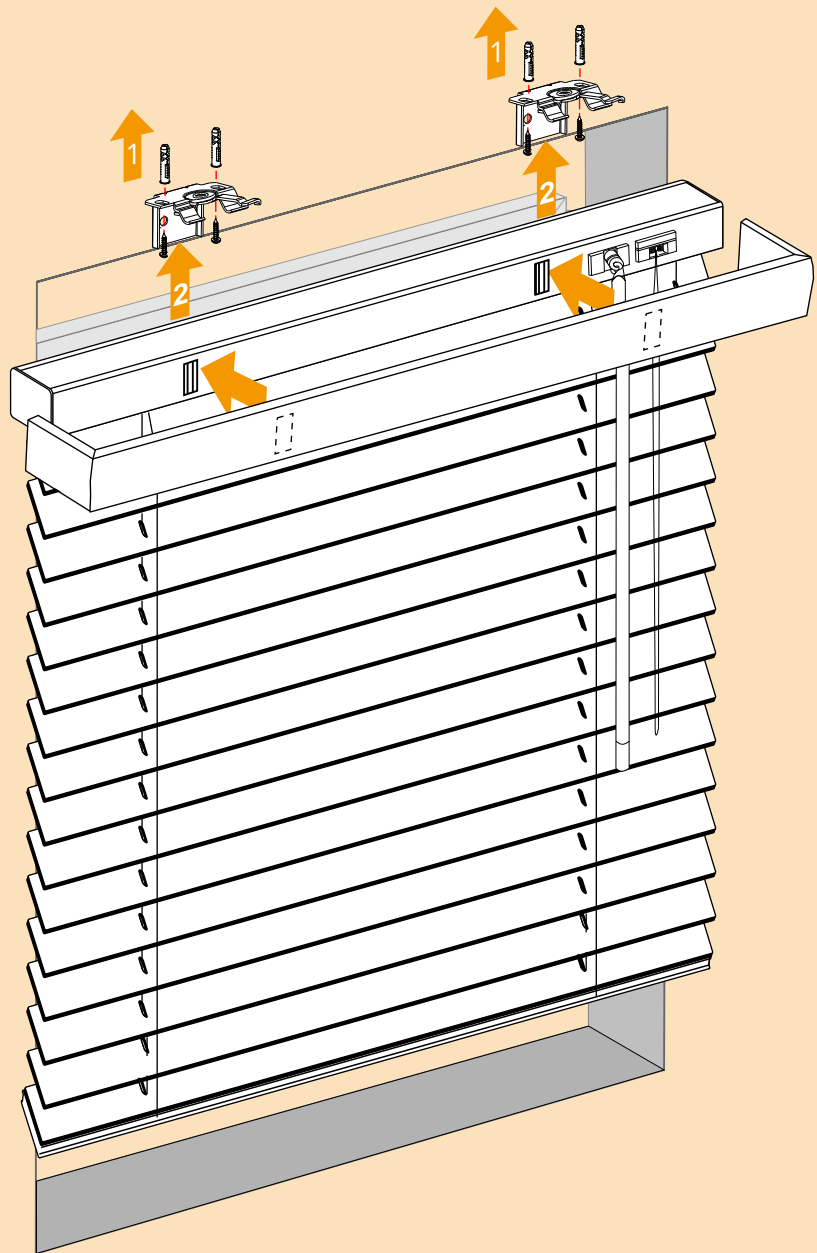

Houten jaloezie 25mm

Montagehandleiding Plafond montage

Let op! Pak het product voorzichtig uit.
Bij het doorsnijden van de folie kan de stof beschadigen.

Houten jaloezie 25mm

Montagehandleiding Wandmontage

Let op! Pak het product voorzichtig uit.
Bij het doorsnijden van de folie kan de stof beschadigen.

Houten jaloezie 25mm

Montagehandleiding

Wand montage / 'op de dag' montage met zijgeleiding boren.

Let op! Pak het product voorzichtig uit.
Bij het doorsnijden van de folie kan de stof beschadigen.

Houten jaloezie 25mm

Montagehandleiding

Klem montage met zijgeleiding

GOED

FOUT

FOUT

GOED

FOUT