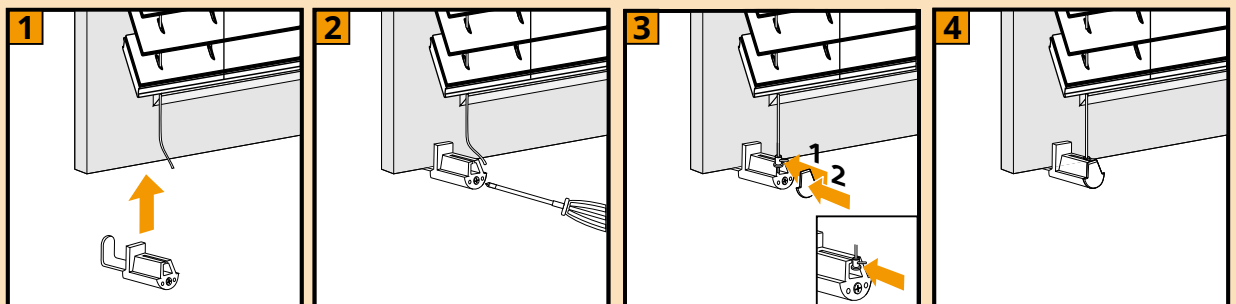

Houten jaloezie 25mm

Montagehandleiding

Klem montage met zijgeleiding