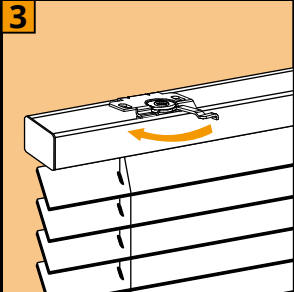

Houten jaloezie 25mm

Montagehandleiding Plafond montage

Let op! Pak het product voorzichtig uit.
Bij het doorsnijden van de folie kan de stof beschadigen.

Houten jaloezie 25mm

Montagehandleiding Wandmontage

Let op! Pak het product voorzichtig uit.
Bij het doorsnijden van de folie kan de stof beschadigen.

Houten jaloezie 25mm

Montagehandleiding

Wand montage / 'op de dag' montage met zijgeleiding boren.

Let op! Pak het product voorzichtig uit.
Bij het doorsnijden van de folie kan de stof beschadigen.