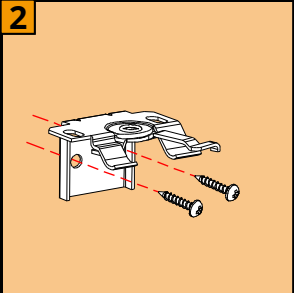

Houten jaloezie 25mm

Montagehandleiding Plafond montage

Let op! Pak het product voorzichtig uit.
Bij het doorsnijden van de folie kan de stof beschadigen.

Houten jaloezie 25mm

Montagehandleiding Wandmontage

Let op! Pak het product voorzichtig uit.
Bij het doorsnijden van de folie kan de stof beschadigen.

Houten jaloezie 25mm

Montagehandleiding

Wand montage / 'op de dag' montage met zijgeleiding boren.

Let op! Pak het product voorzichtig uit.
Bij het doorsnijden van de folie kan de stof beschadigen.