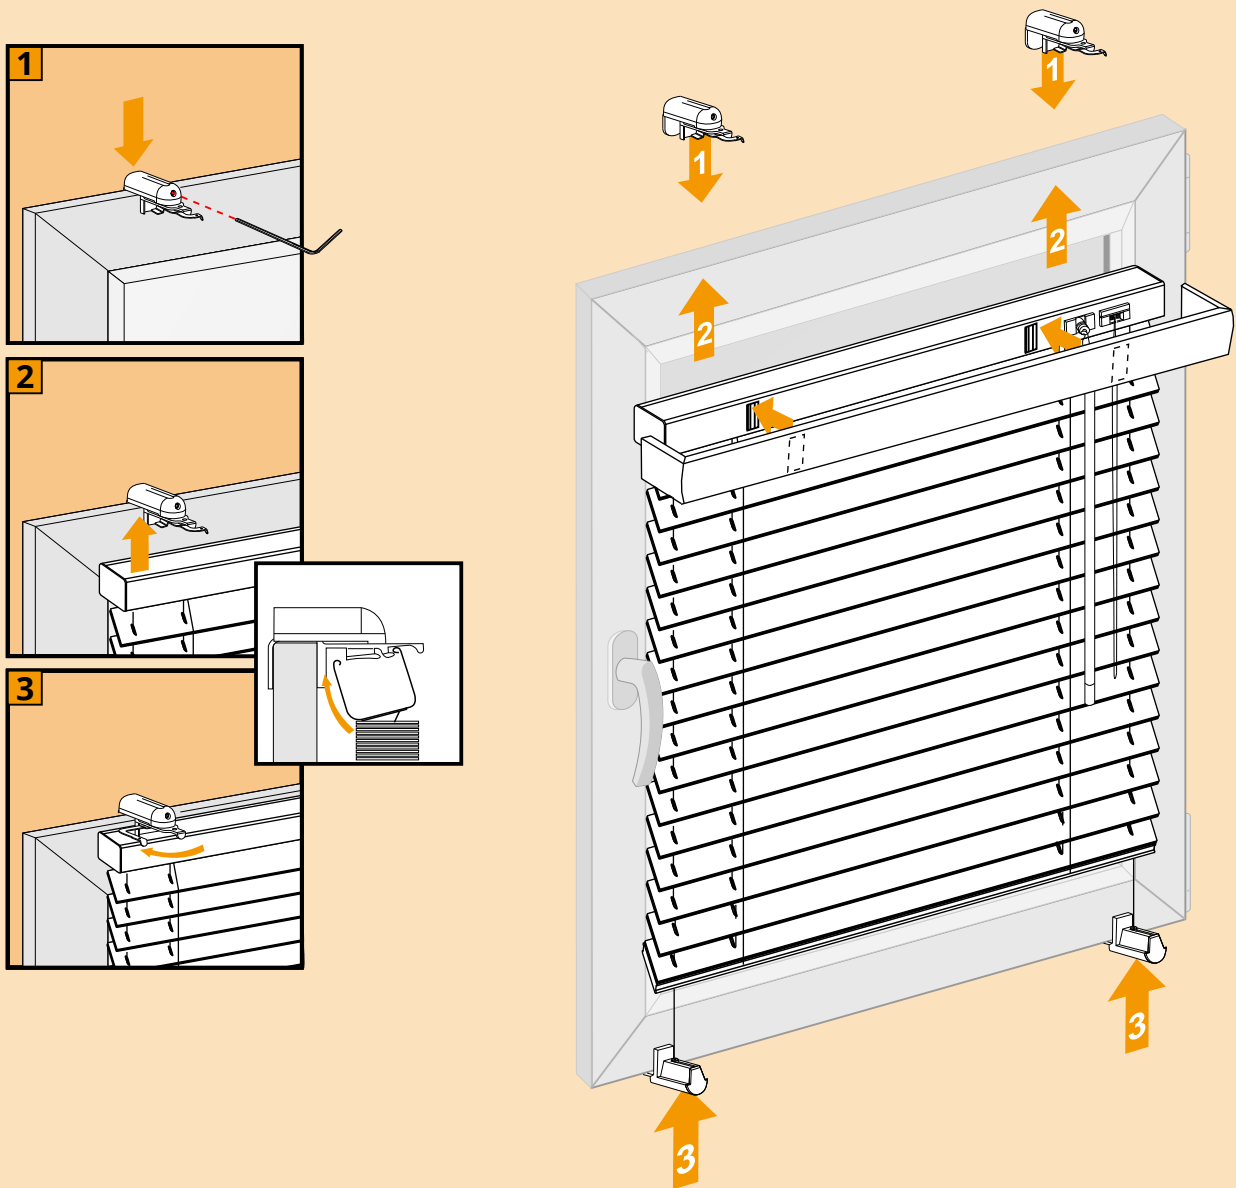

Houten jaloezie 25mm

Montagehandleiding Plafond montage

Let op! Pak het product voorzichtig uit.
Bij het doorsnijden van de folie kan de stof beschadigen.

Houten jaloezie 25mm

Montagehandleiding Wandmontage

Let op! Pak het product voorzichtig uit.
Bij het doorsnijden van de folie kan de stof beschadigen.

Houten jaloezie 25mm

Montagehandleiding

Wand montage / 'op de dag' montage met zijgeleiding boren.

Let op! Pak het product voorzichtig uit.
Bij het doorsnijden van de folie kan de stof beschadigen.

Houten jaloezie 25mm

Montagehandleiding

Klem montage met zijgeleiding

GOED

FOUT

FOUT

GOED

FOUT