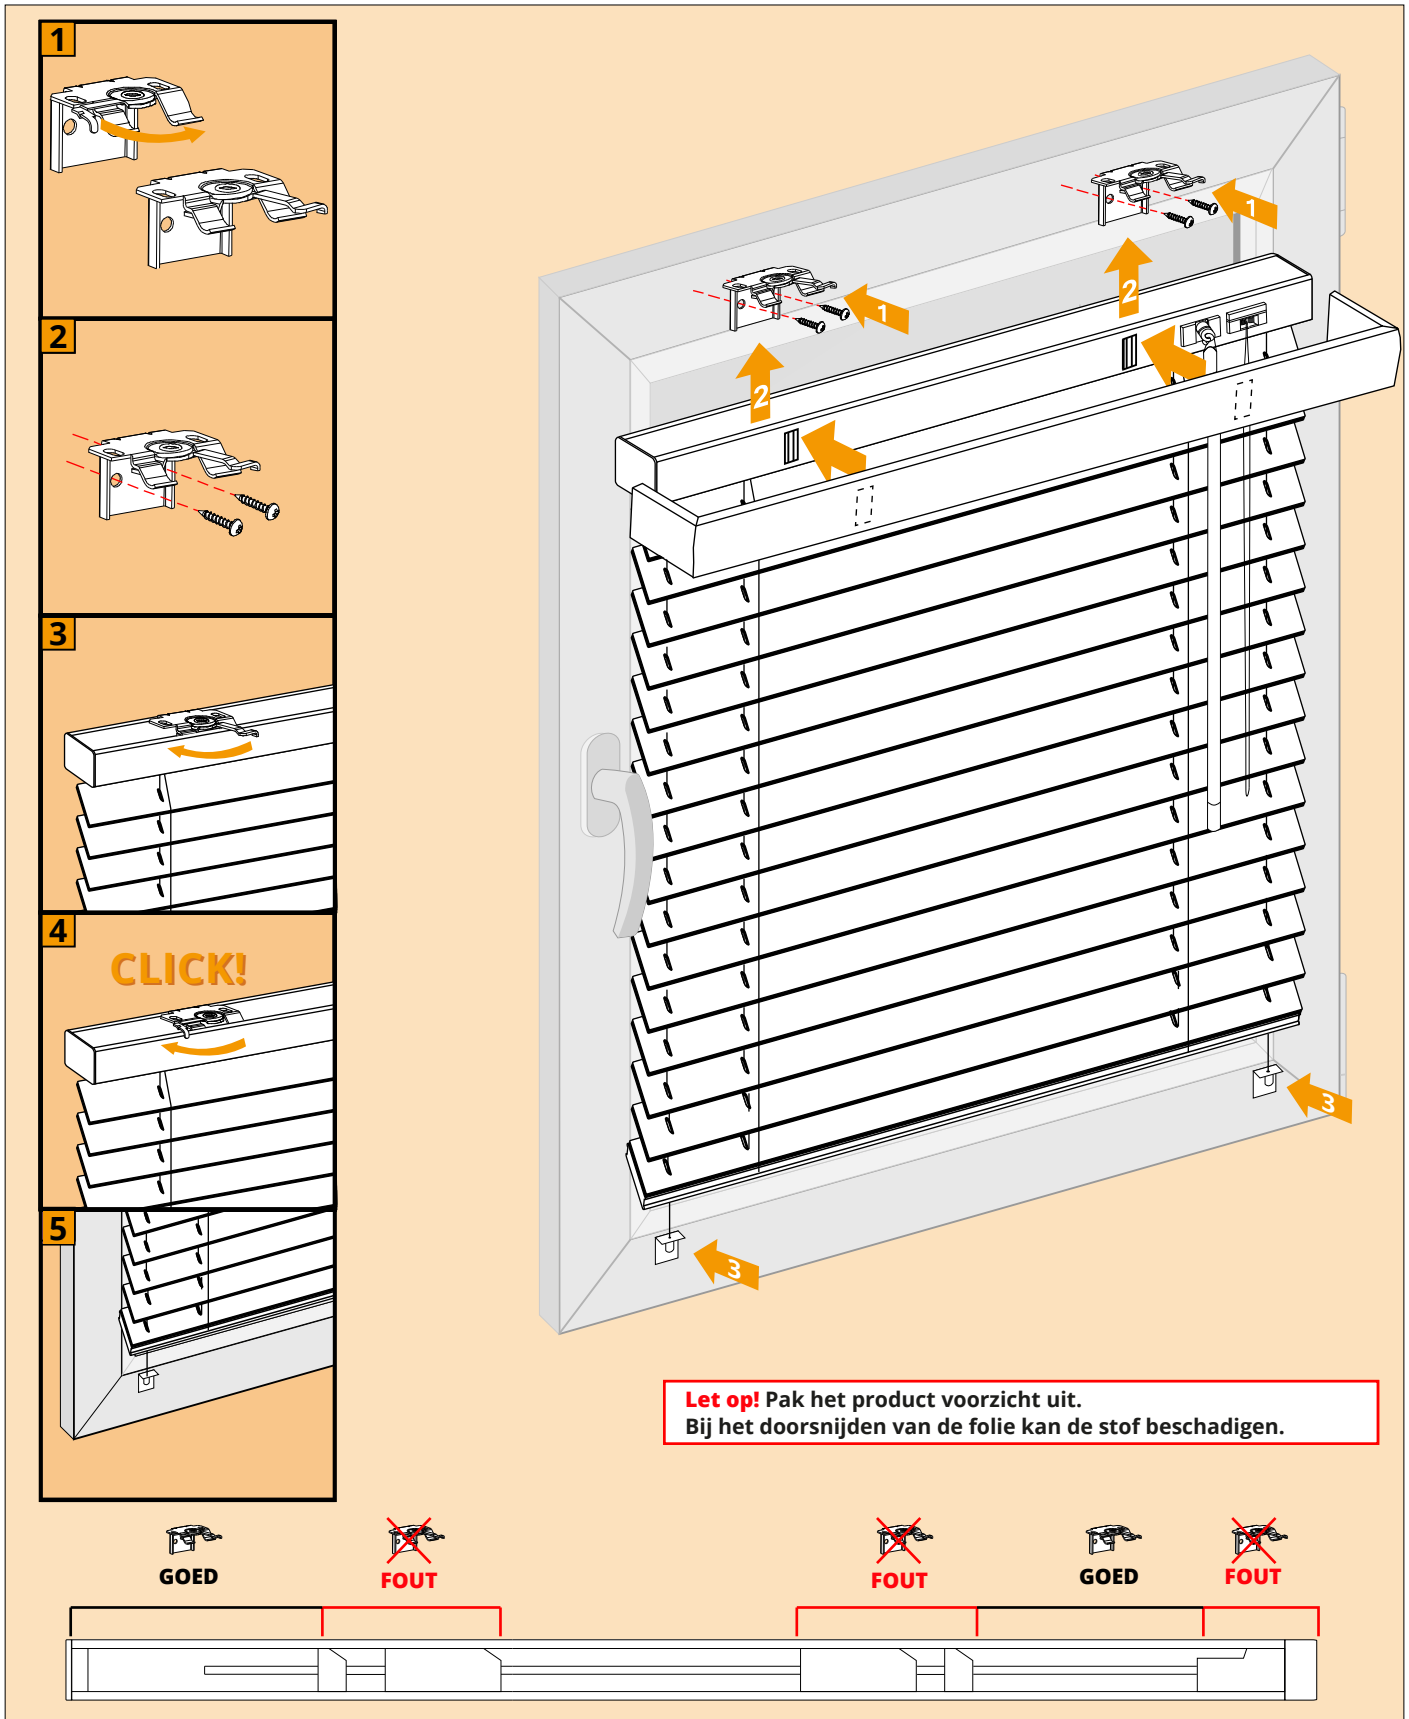

Houten jaloezie 25mm

Montagehandleiding Plafond montage

Let op! Pak het product voorzichtig uit.
Bij het doorsnijden van de folie kan de stof beschadigen.

Houten jaloezie 25mm

Montagehandleiding Wandmontage

Let op! Pak het product voorzichtig uit.
Bij het doorsnijden van de folie kan de stof beschadigen.

Houten jaloezie 25mm

Montagehandleiding

Wand montage / 'op de dag' montage met zijgeleiding boren.

Let op! Pak het product voorzichtig uit.
Bij het doorsnijden van de folie kan de stof beschadigen.

Houten jaloezie 25mm

Montagehandleiding

Klem montage met zijgeleiding

GOED

FOUT

FOUT

GOED

FOUT