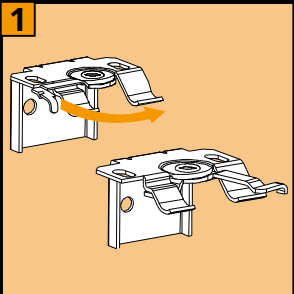

Houten jaloezie 25mm

Montagehandleiding Plafond montage

Let op! Pak het product voorzichtig uit.
Bij het doorsnijden van de folie kan de stof beschadigen.

Houten jaloezie 25mm

Montagehandleiding Wandmontage

Let op! Pak het product voorzichtig uit.
Bij het doorsnijden van de folie kan de stof beschadigen.

Houten jaloezie 25mm

Montagehandleiding

Wand montage / 'op de dag' montage met zijgeleiding boren.

Let op! Pak het product voorzichtig uit.
Bij het doorsnijden van de folie kan de stof beschadigen.