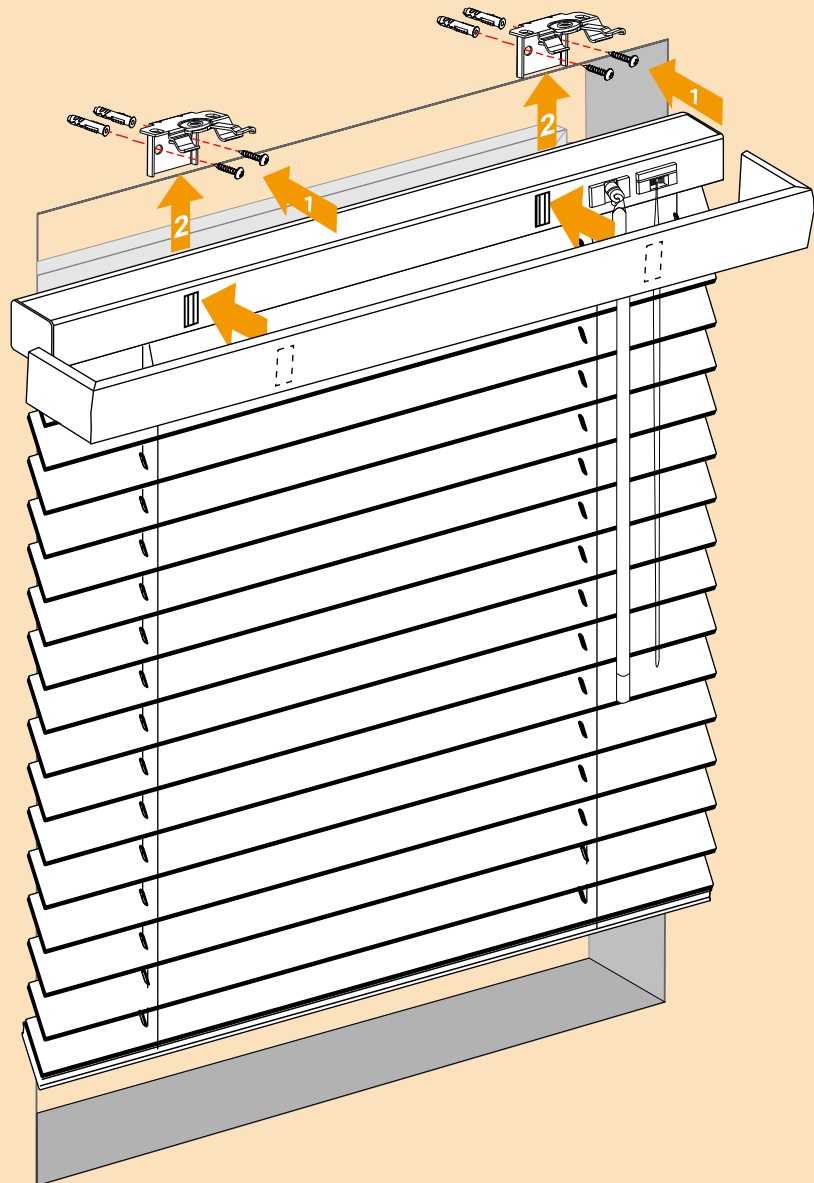

Houten jaloezie 25mm

Montagehandleiding Plafond montage

Let op! Pak het product voorzichtig uit.
Bij het doorsnijden van de folie kan de stof beschadigen.

Houten jaloezie 25mm

Montagehandleiding Wandmontage

Let op! Pak het product voorzichtig uit.
Bij het doorsnijden van de folie kan de stof beschadigen.

Houten jaloezie 25mm

Montagehandleiding

Wand montage / 'op de dag' montage met zijgeleiding boren.

Let op! Pak het product voorzichtig uit.
Bij het doorsnijden van de folie kan de stof beschadigen.

Houten jaloezie 25mm

Montagehandleiding

Klem montage met zijgeleiding

GOED

FOUT

FOUT

GOED

FOUT