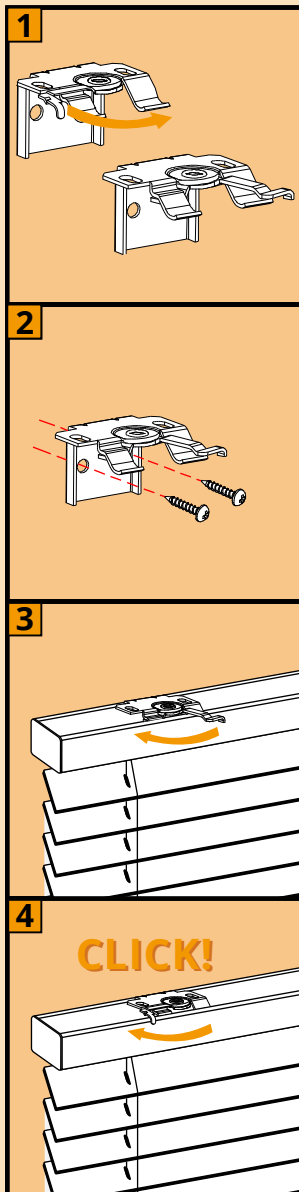

Houten jaloezie 25mm

Montagehandleiding Plafond montage

Let op! Pak het product voorzichtig uit.
Bij het doorsnijden van de folie kan de stof beschadigen.

Houten jaloezie 25mm

Montagehandleiding Wandmontage

Let op! Pak het product voorzichtig uit.
Bij het doorsnijden van de folie kan de stof beschadigen.

Houten jaloezie 25mm

Montagehandleiding

Wand montage / 'op de dag' montage met zijgeleiding boren.

Let op! Pak het product voorzichtig uit.
Bij het doorsnijden van de folie kan de stof beschadigen.

Houten jaloezie 25mm

Montagehandleiding

Klem montage met zijgeleiding

GOED

FOUT

FOUT

GOED

FOUT