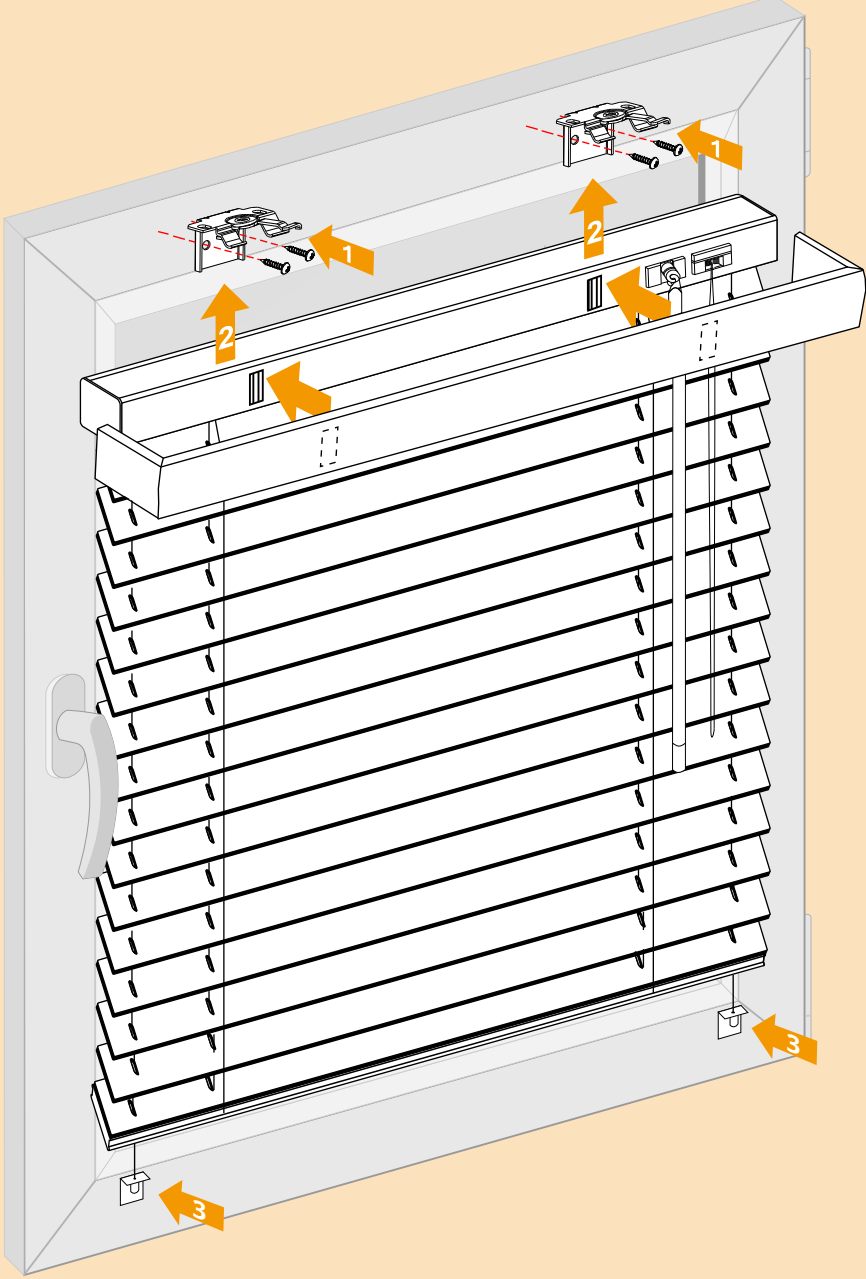

Houten jaloezie 25mm

Montagehandleiding Plafond montage

Let op! Pak het product voorzichtig uit.
Bij het doorsnijden van de folie kan de stof beschadigen.

Houten jaloezie 25mm

Montagehandleiding Wandmontage

Let op! Pak het product voorzichtig uit.
Bij het doorsnijden van de folie kan de stof beschadigen.

Houten jaloezie 25mm

Montagehandleiding

Wand montage / 'op de dag' montage met zijgeleiding boren.

Let op! Pak het product voorzichtig uit.
Bij het doorsnijden van de folie kan de stof beschadigen.

Houten jaloezie 25mm

Montagehandleiding

Klem montage met zijgeleiding

GOED

FOUT

FOUT

GOED

FOUT