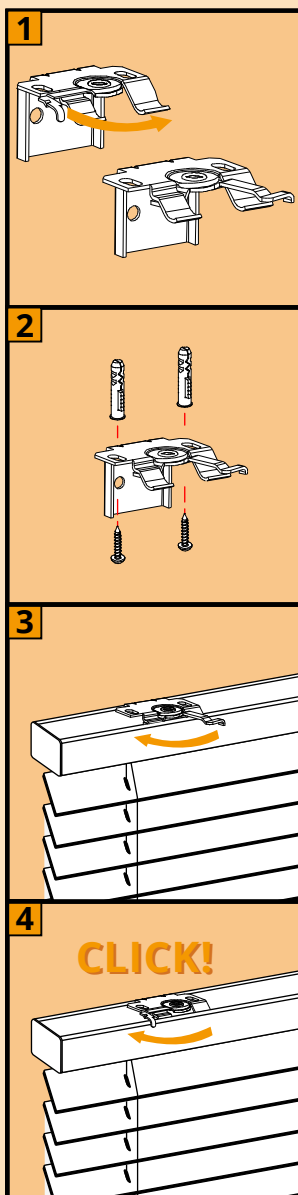

Houten jaloezie 25mm

Montagehandleiding Plafond montage

Let op! Pak het product voorzichtig uit.
Bij het doorsnijden van de folie kan de stof beschadigen.

Houten jaloezie 25mm

Montagehandleiding Wandmontage

Let op! Pak het product voorzichtig uit.
Bij het doorsnijden van de folie kan de stof beschadigen.

Houten jaloezie 25mm

Montagehandleiding

Wand montage / 'op de dag' montage met zijgeleiding boren.

Let op! Pak het product voorzichtig uit.
Bij het doorsnijden van de folie kan de stof beschadigen.

Houten jaloezie 25mm

Montagehandleiding

Klem montage met zijgeleiding

GOED

FOUT

FOUT

GOED

FOUT