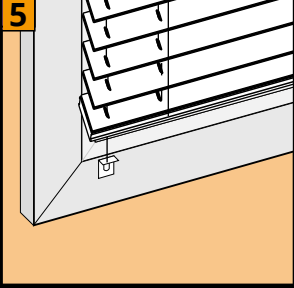

Houten jaloezie 25mm

Montagehandleiding Plafond montage

Let op! Pak het product voorzichtig uit.
Bij het doorsnijden van de folie kan de stof beschadigen.

Houten jaloezie 25mm

Montagehandleiding Wandmontage

Let op! Pak het product voorzichtig uit.
Bij het doorsnijden van de folie kan de stof beschadigen.

Houten jaloezie 25mm

Montagehandleiding

Wand montage / 'op de dag' montage met zijgeleiding boren.

Let op! Pak het product voorzichtig uit.
Bij het doorsnijden van de folie kan de stof beschadigen.