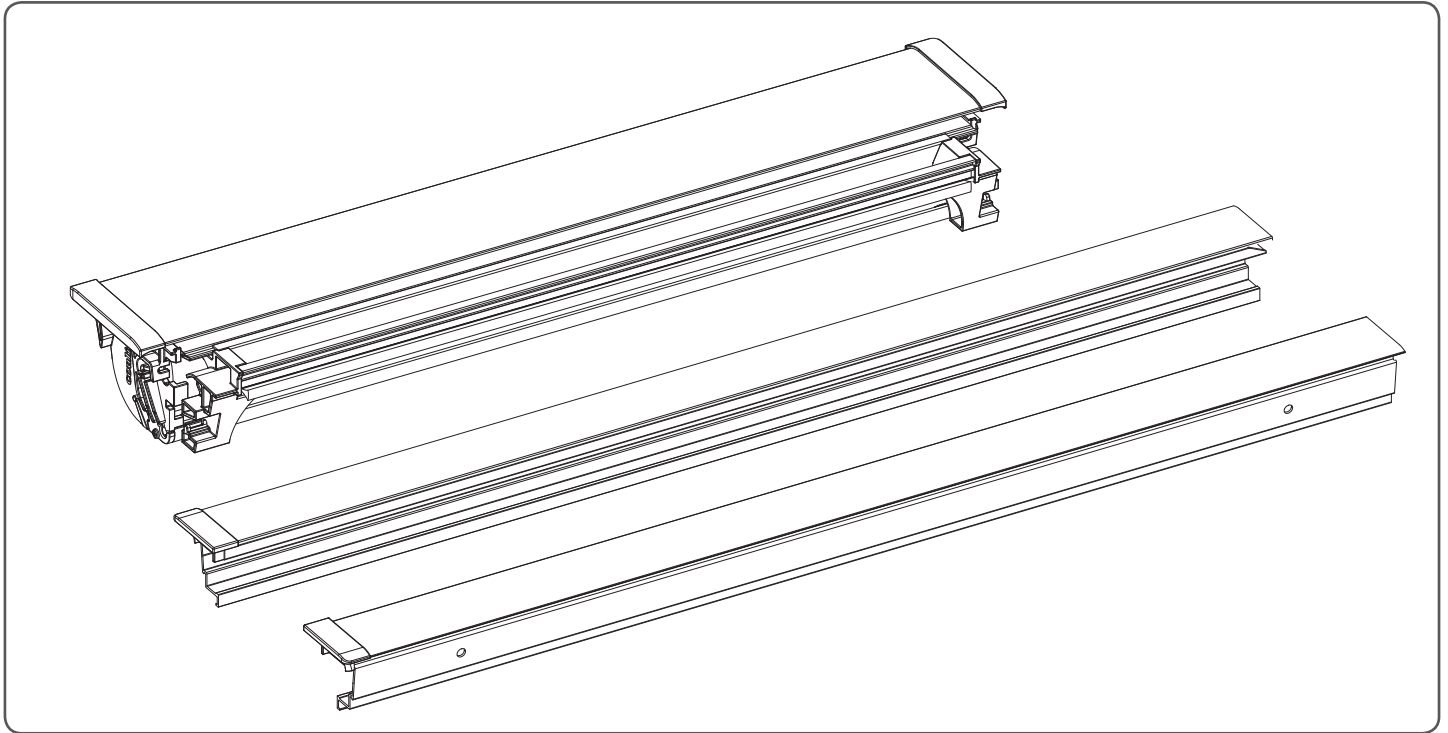

# MONTAGE HANDLEIDING

## Dakraam rolgordijn op maat Design voor Velux

4

5