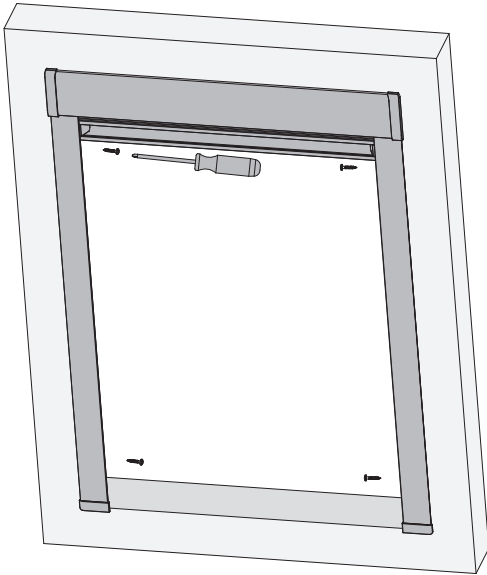

# MONTAGE HANDLEIDING

## Dakraam rolgordijn op maat Design voor Velux

4

5