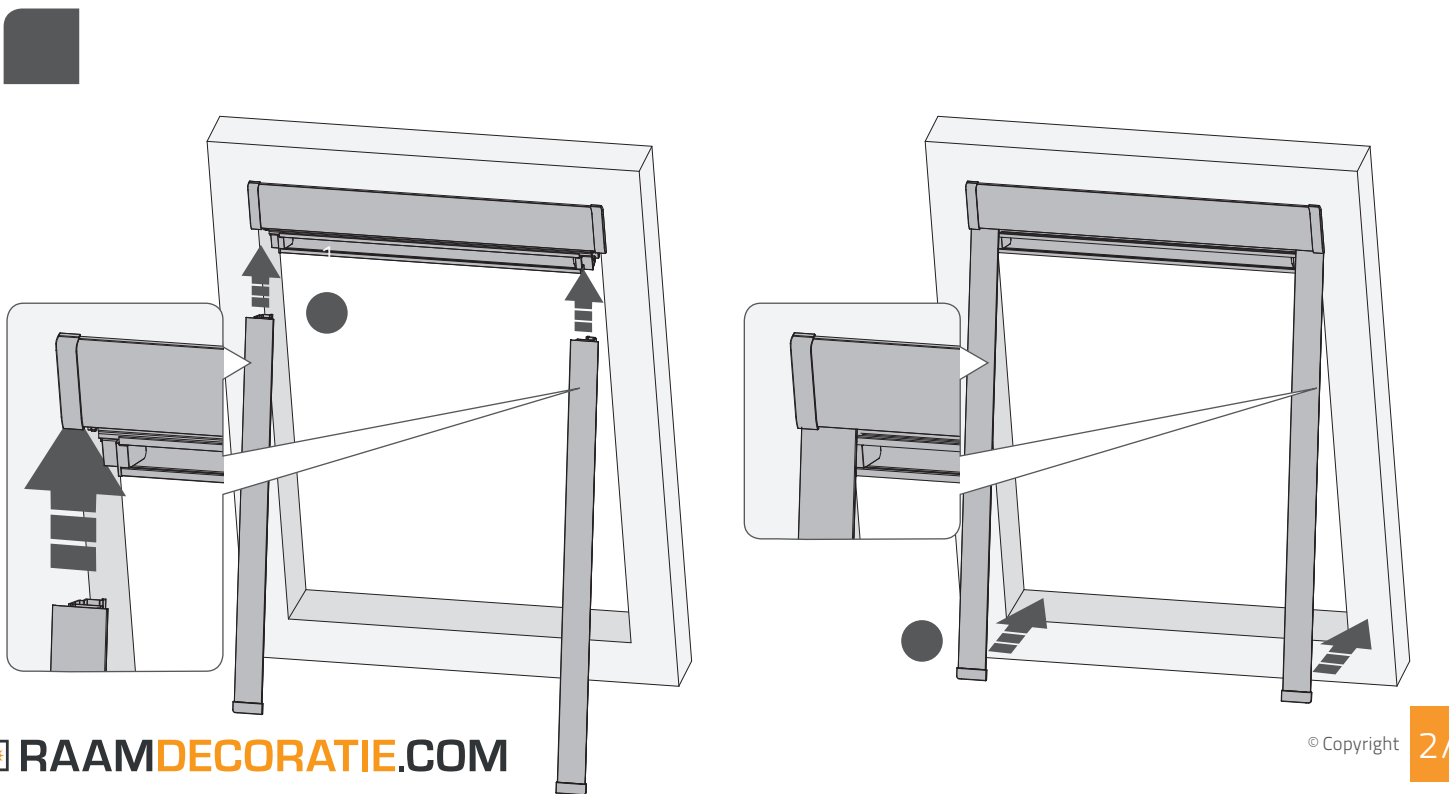

# MONTAGE HANDLEIDING

## Dakraam rolgordijn op maat Design voor Velux

4

5