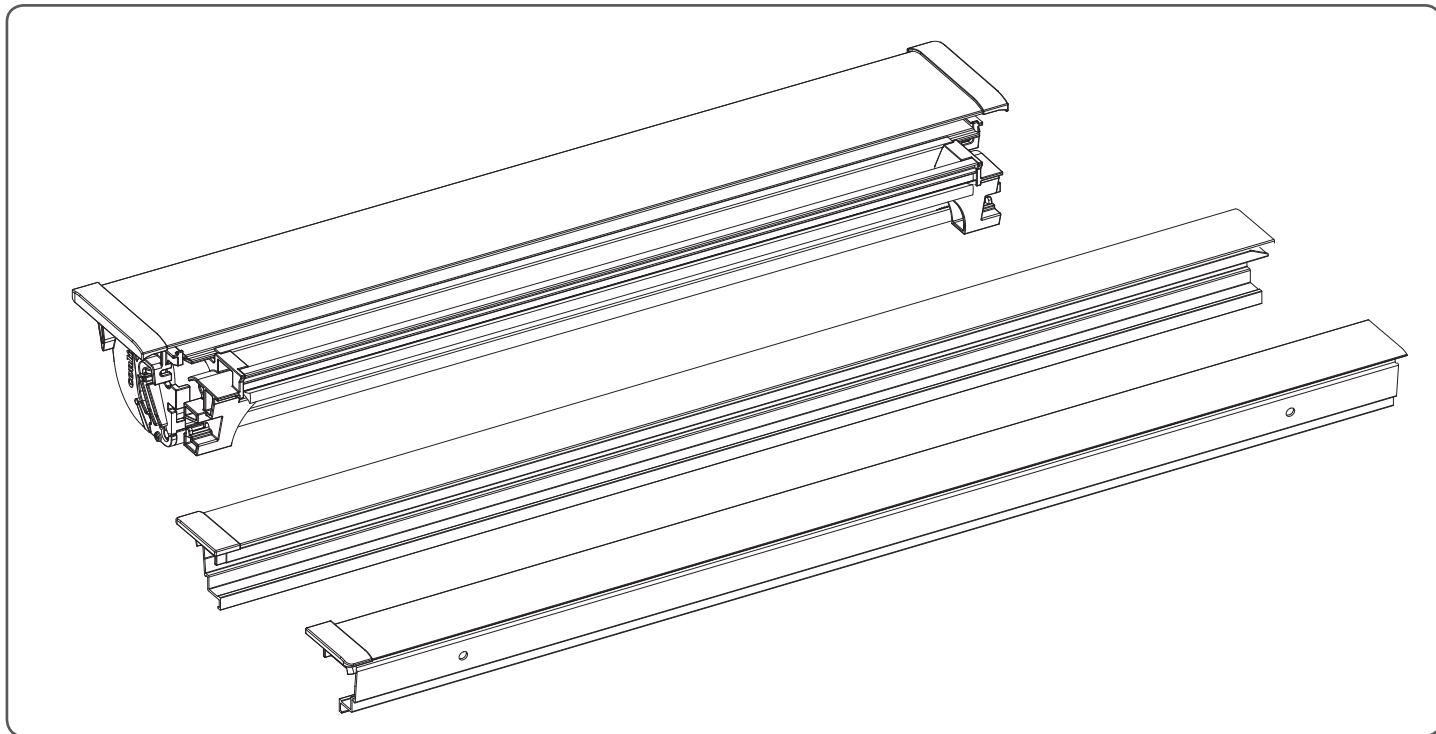

MONTAGE HANDLEIDING

Dakraam rolgordijn op maat Design voor Fakro en Roto

1

2

3

4

5

6