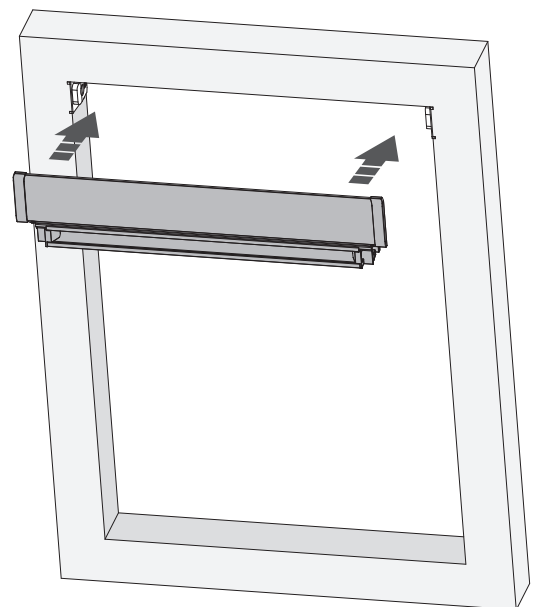

MONTAGE HANDLEIDING

Dakraam rolgordijn op maat Design voor Fakro en Roto

1

2

3

4

5

6