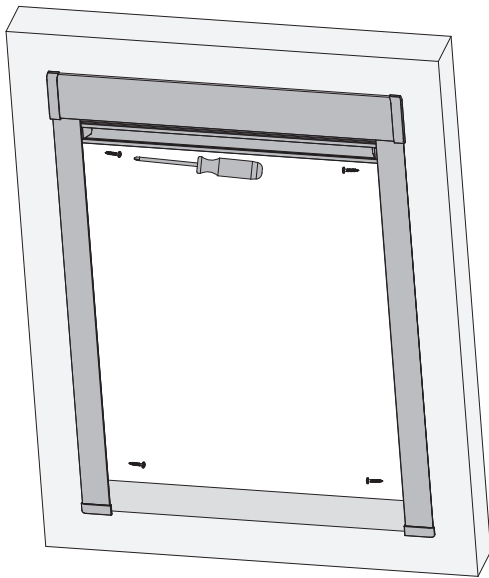

MONTAGE HANDLEIDING

Dakraam rolgordijn op maat Design voor Fakro en Roto

1

2

3

4

5

6