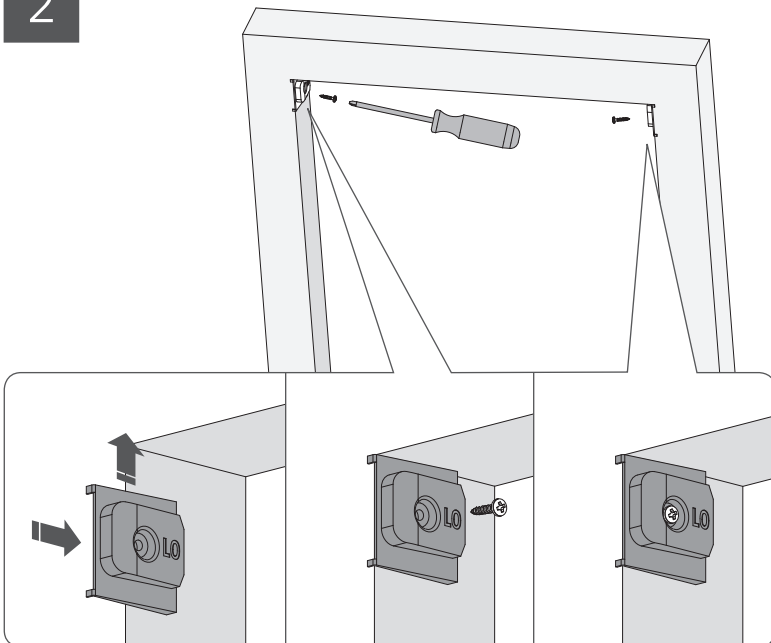

MONTAGE HANDLEIDING

Dakraam rolgordijn op maat Design voor Fakro en Roto

1

2

3

4

5

6