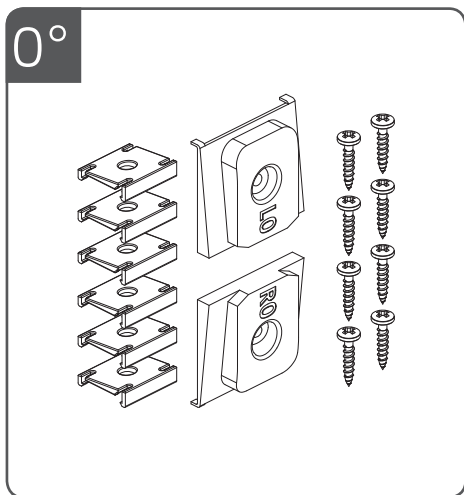

MONTAGE HANDLEIDING

Dakraam rolgordijn op maat Design voor Fakro en Roto

1

2

3

4

5

6