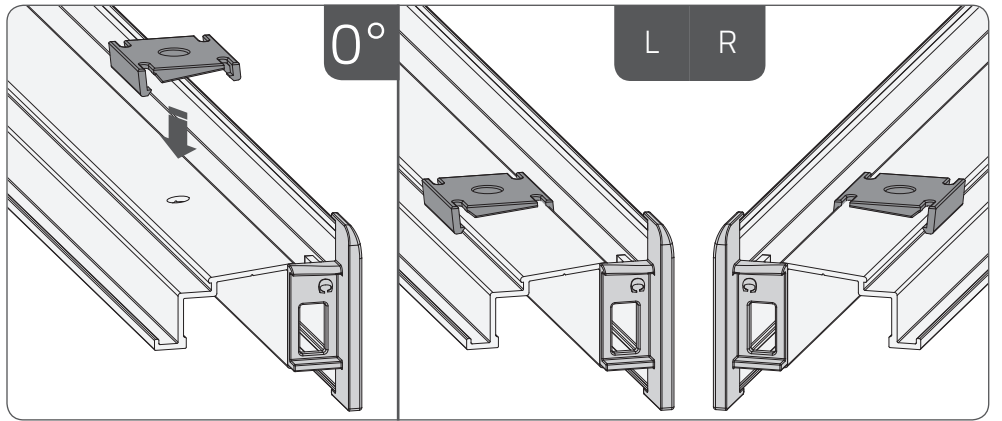

MONTAGE HANDLEIDING

Dakraam rolgordijn op maat Design voor Fakro en Roto

1

2

3

4

5

6