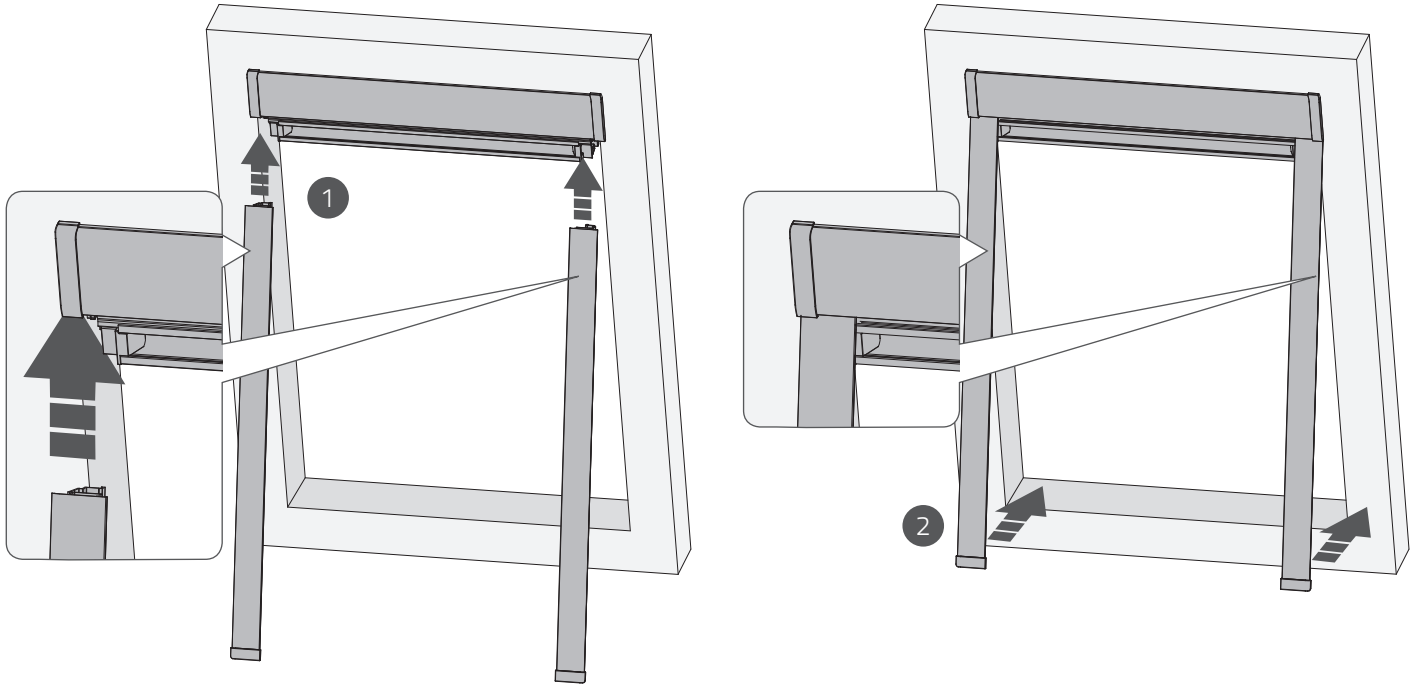

MONTAGE HANDLEIDING

Dakraam rolgordijn op maat Design voor Fakro en Roto

1

2

3

4

5

6