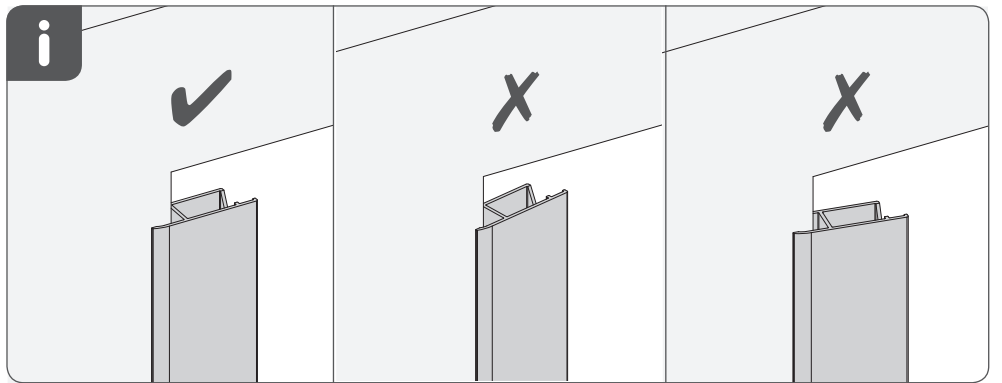

MONTAGE HANDLEIDING

Dakraam rolgordijn op maat Design voor Fakro en Roto

1

2

3

4

5

6