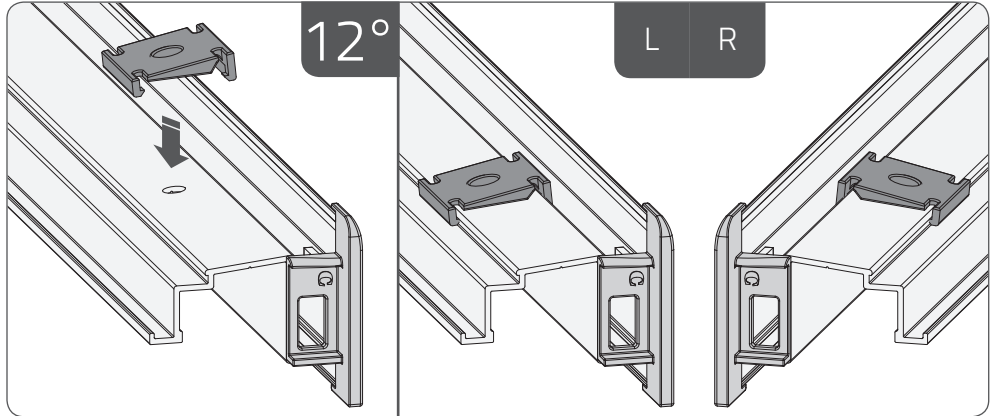

MONTAGE HANDLEIDING

Dakraam rolgordijn op maat Design voor Fakro en Roto

1

2

3

4

5

6