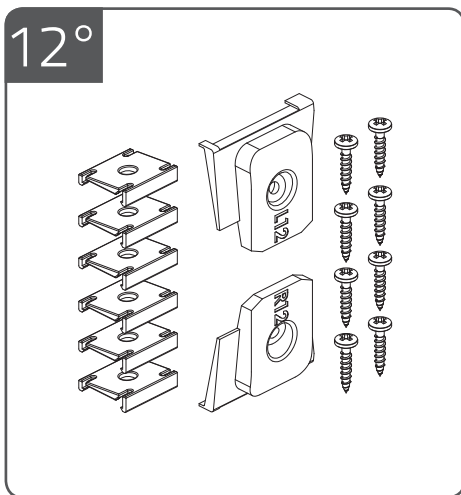

MONTAGE HANDLEIDING

Dakraam rolgordijn op maat Design voor Fakro en Roto

1

2

3

4

5

6