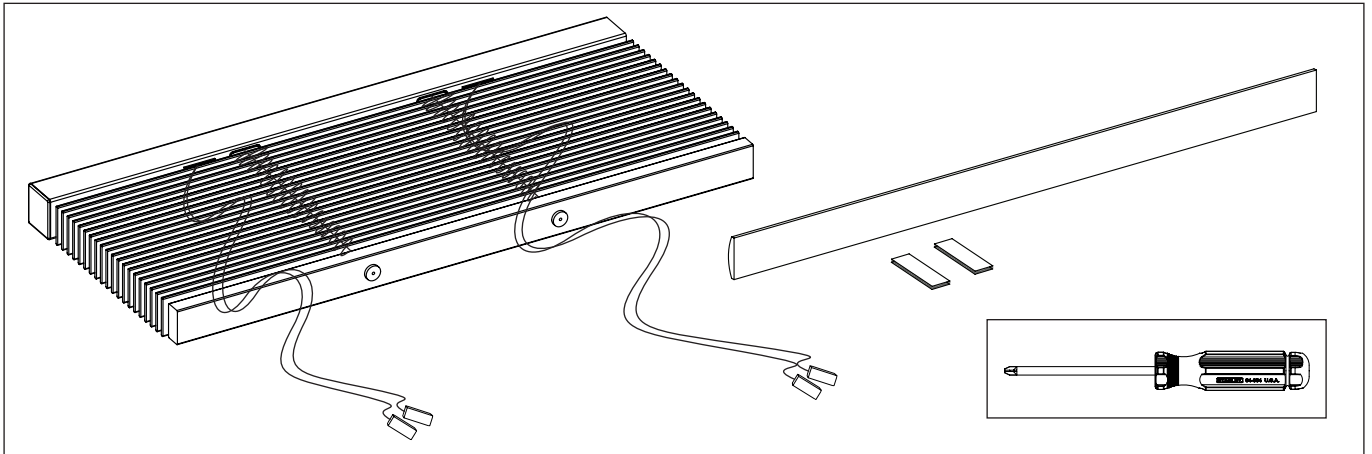

50MM  
WOOD

# PIETBOON . blinds by DTCH

- 40 - 95 cm: 2 x
- 100 - 150 cm: 3 x
- 160 - 180 cm: 4 x
- 190 - 240 cm: 5 x

- 40 - 95 cm: 4 x
- 100 - 150 cm: 6 x
- 160 - 180 cm: 8 x
- 190 - 240 cm: 10 x

Ø4 x 30 mm

Ø4 x 25 mm