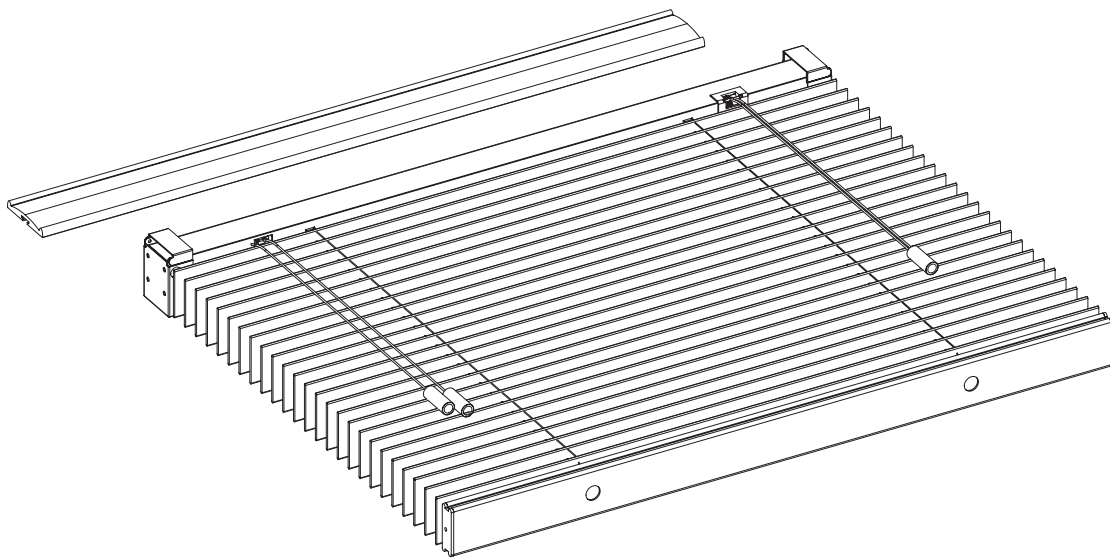

50MM

Assembly guidance Venetian

MN160019\_20160601

i	50MM	50MM				
	↑	←				
130 cm	60-75 cm		1 L+1 R	-	2 x	12 x
130 cm	90 cm		1 L+1 R	1 x	2 x	16 x
130 cm	105 cm		1 L+1 R	2 x	3 x	20 x
130 cm	120-130 cm		1 L+1 R	2 x	4 x	20 x
175 cm	60-75 cm		1 L+1 R	-	2 x	12 x
175 cm	90 cm		1 L+1 R	1 x	2 x	16 x
175 cm	105 cm		1 L+1 R	2 x	3 x	20 x
175 cm	120-160 cm		1 L+1 R	2 x	4 x	20 x
175 cm	180 -210 cm		1 L+1 R	2 x	5 x	20 x
240 cm	60-75 cm		1 L+1 R	-	2 x	12 x
240 cm	90 cm		1 L+1 R	1 x	2 x	16 x
240 cm	105 cm		1 L+1 R	2 x	3 x	20 x
240 cm	120-150 cm		1 L+1 R	2 x	4 x	20 x
240 cm	180-210 cm		1 L+1 R	2 x	5 x	20 x