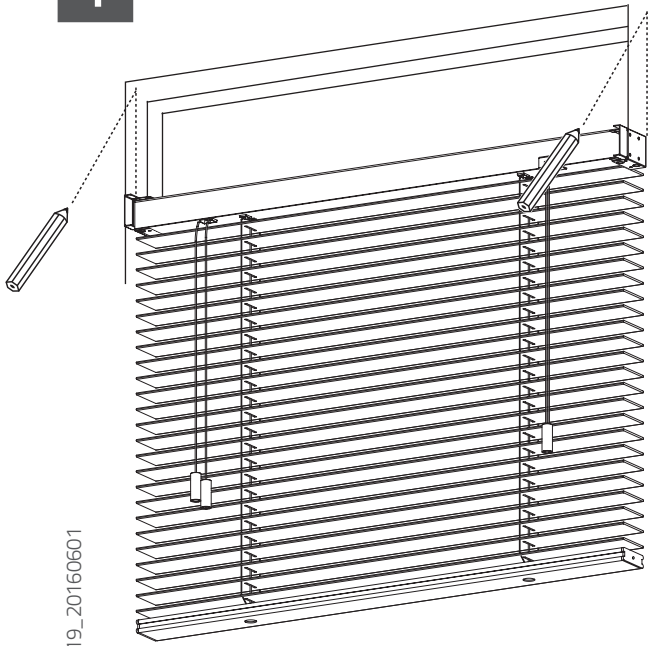

1

2

3

4

5

MN160019_20160601