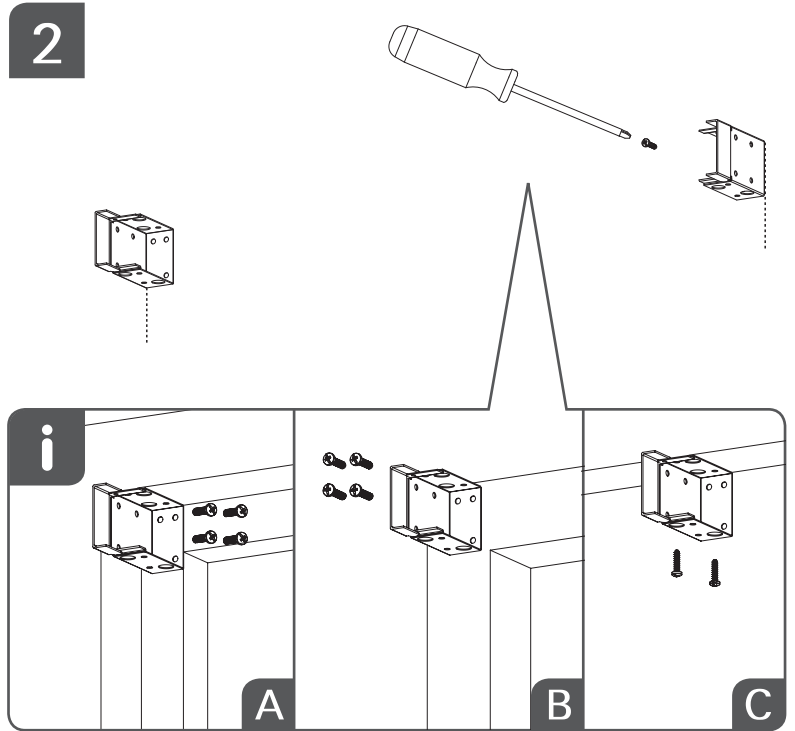

1

2

3

4

5

MN160019_20160601