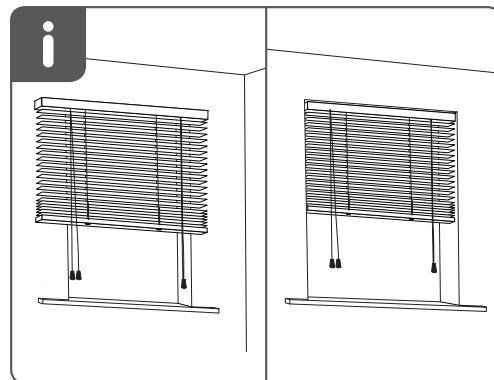

50MM

Assembly guidance Venetian

MN160019\_20160601

i	50MM	50MM				
	↑	←				
130 cm	60-75 cm		1 L+1 R	-	2 x	12 x
130 cm	90 cm		1 L+1 R	1 x	2 x	16 x
130 cm	105 cm		1 L+1 R	2 x	3 x	20 x
130 cm	120-130 cm		1 L+1 R	2 x	4 x	20 x
175 cm	60-75 cm		1 L+1 R	-	2 x	12 x
175 cm	90 cm		1 L+1 R	1 x	2 x	16 x
175 cm	105 cm		1 L+1 R	2 x	3 x	20 x
175 cm	120-160 cm		1 L+1 R	2 x	4 x	20 x
175 cm	180 -210 cm		1 L+1 R	2 x	5 x	20 x
240 cm	60-75 cm		1 L+1 R	-	2 x	12 x
240 cm	90 cm		1 L+1 R	1 x	2 x	16 x
240 cm	105 cm		1 L+1 R	2 x	3 x	20 x
240 cm	120-150 cm		1 L+1 R	2 x	4 x	20 x
240 cm	180-210 cm		1 L+1 R	2 x	5 x	20 x