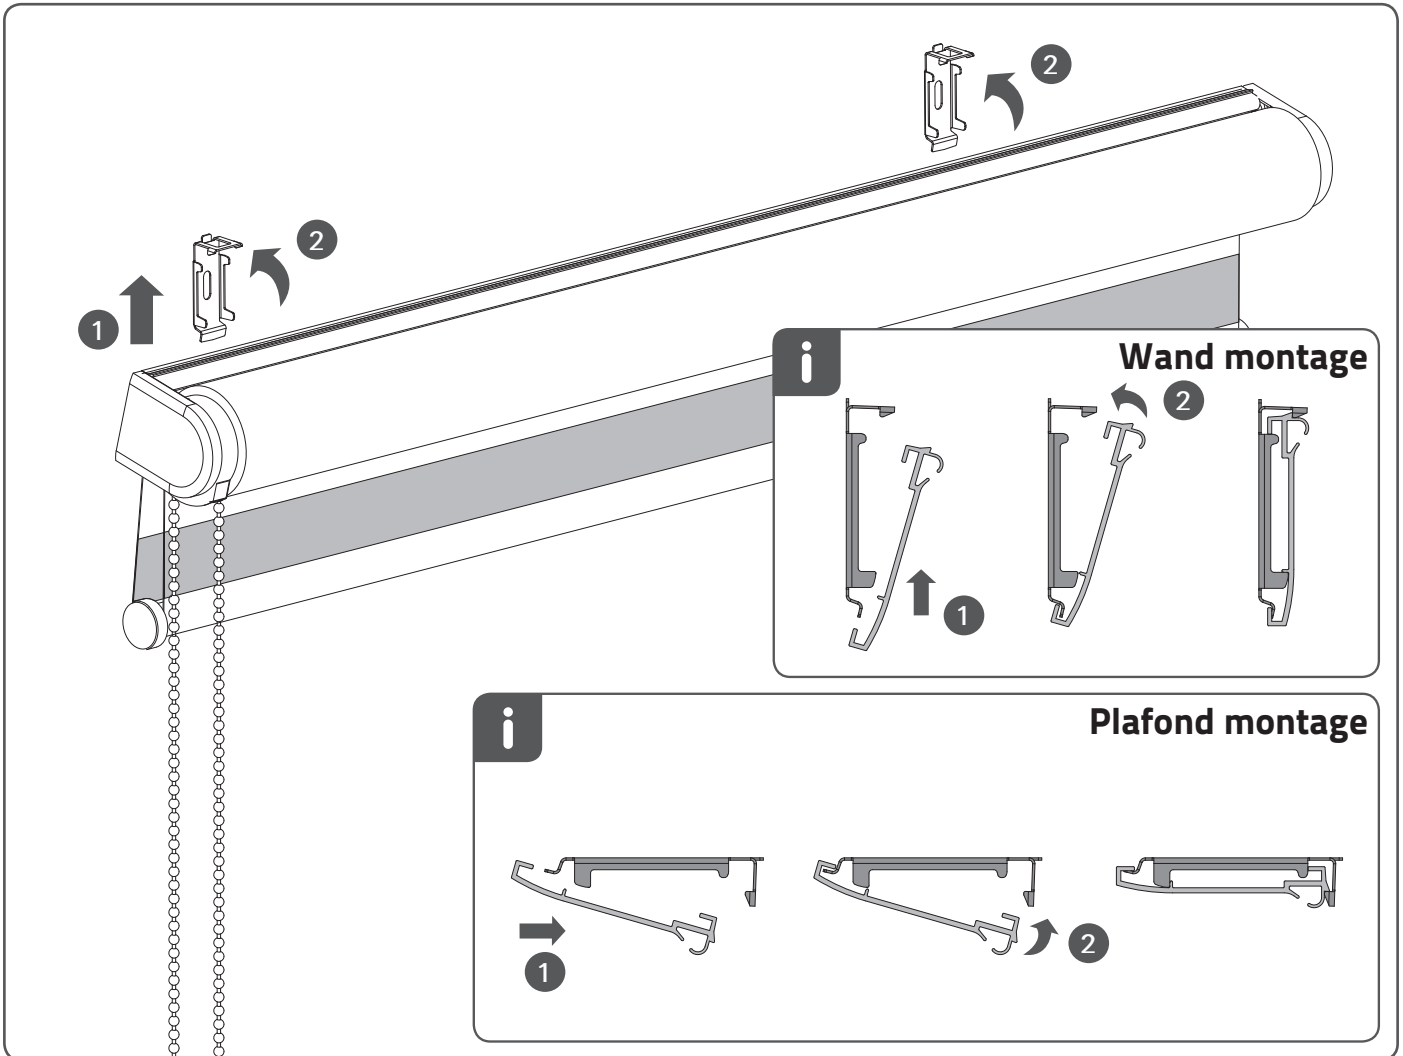

Montage handleiding - Dual open

WAARSCHUWING

LEES DE GEBRUIKSAANWIJZING ZORGVULDIG DOOR VOORDAT U HET PRODUCT GAAT GEBRUIKEN.

- JONGE KINDEREN ZIJN VERWURGD ALS GEVOLG VAN LUSSEN IN TREKKOORDEN, KETTINGEN EN BANDEN EN KOORDEN VOOR HET BEDIENEN VAN HET PRODUCT.
- HOUD KOORDEN BUITEN HET BEREIK VAN KINDEREN OM VERWURGING EN VERSTRENGELING TE VOORKOMEN. DE KOORDEN KUNNEN OM DE NEK VAN HET KIND VERSTRENGELD RAKEN.
- PLAATS BEDDEN, KINDERBEDJES EN MEUBILAIR NIET IN DE BUURT VAN KOORDEN VAN RAAMBEKLEDING.
- KNOOP KOORDEN NIET AAN ELKAAR VAST. LET EROP DAT KOORDEN NIET IN ELKAAR DRAAIEN EN EEN LUS VORMEN.

Installeren

Verwijderen