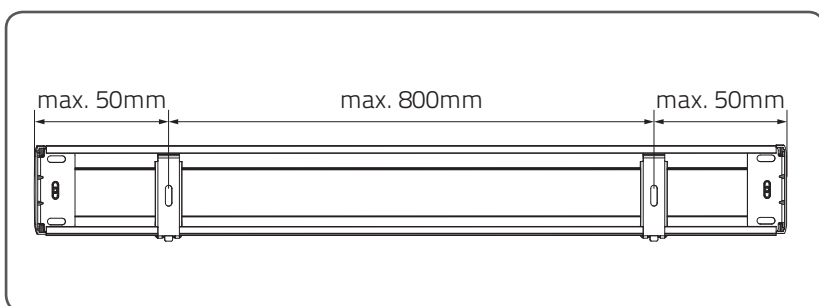

Montage handleiding - Dual open

WAARSCHUWING

LEES DE GEBRUIKSAANWIJZING ZORGVULDIG DOOR VOORDAT U HET PRODUCT GAAT GEBRUIKEN.

- JONGE KINDEREN ZIJN VERWURGD ALS GEVOLG VAN LUSSEN IN TREKKOORDEN, KETTINGEN EN BANDEN EN KOORDEN VOOR HET BEDIENEN VAN HET PRODUCT.
- HOUD KOORDEN BUITEN HET BEREIK VAN KINDEREN OM VERWURGING EN VERSTRENGELING TE VOORKOMEN. DE KOORDEN KUNNEN OM DE NEK VAN HET KIND VERSTRENGELD RAKEN.
- PLAATS BEDDEN, KINDERBEDJES EN MEUBILAIR NIET IN DE BUURT VAN KOORDEN VAN RAAMBEKLEDING.
- KNOOP KOORDEN NIET AAN ELKAAR VAST. LET EROP DAT KOORDEN NIET IN ELKAAR DRAAIEN EN EEN LUS VORMEN.