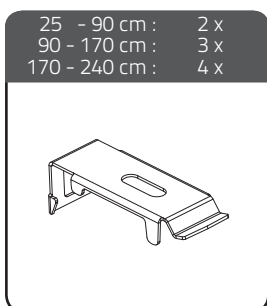

Montage handleiding - Dual open

WAARSCHUWING

LEES DE GEBRUIKSAANWIJZING ZORGVULDIG DOOR VOORDAT U HET PRODUCT GAAT GEBRUIKEN.

- JONGE KINDEREN ZIJN VERWURGD ALS GEVOLG VAN LUSSEN IN TREKKOORDEN, KETTINGEN EN BANDEN EN KOORDEN VOOR HET BEDIENEN VAN HET PRODUCT.
- HOUD KOORDEN BUITEN HET BEREIK VAN KINDEREN OM VERWURGING EN VERSTRENGELING TE VOORKOMEN. DE KOORDEN KUNNEN OM DE NEK VAN HET KIND VERSTRENGELD RAKEN.
- PLAATS BEDDEN, KINDERBEDJES EN MEUBILAIR NIET IN DE BUURT VAN KOORDEN VAN RAAMBEKLEDING.
- KNOOP KOORDEN NIET AAN ELKAAR VAST. LET EROP DAT KOORDEN NIET IN ELKAAR DRAAIEN EN EEN LUS VORMEN.