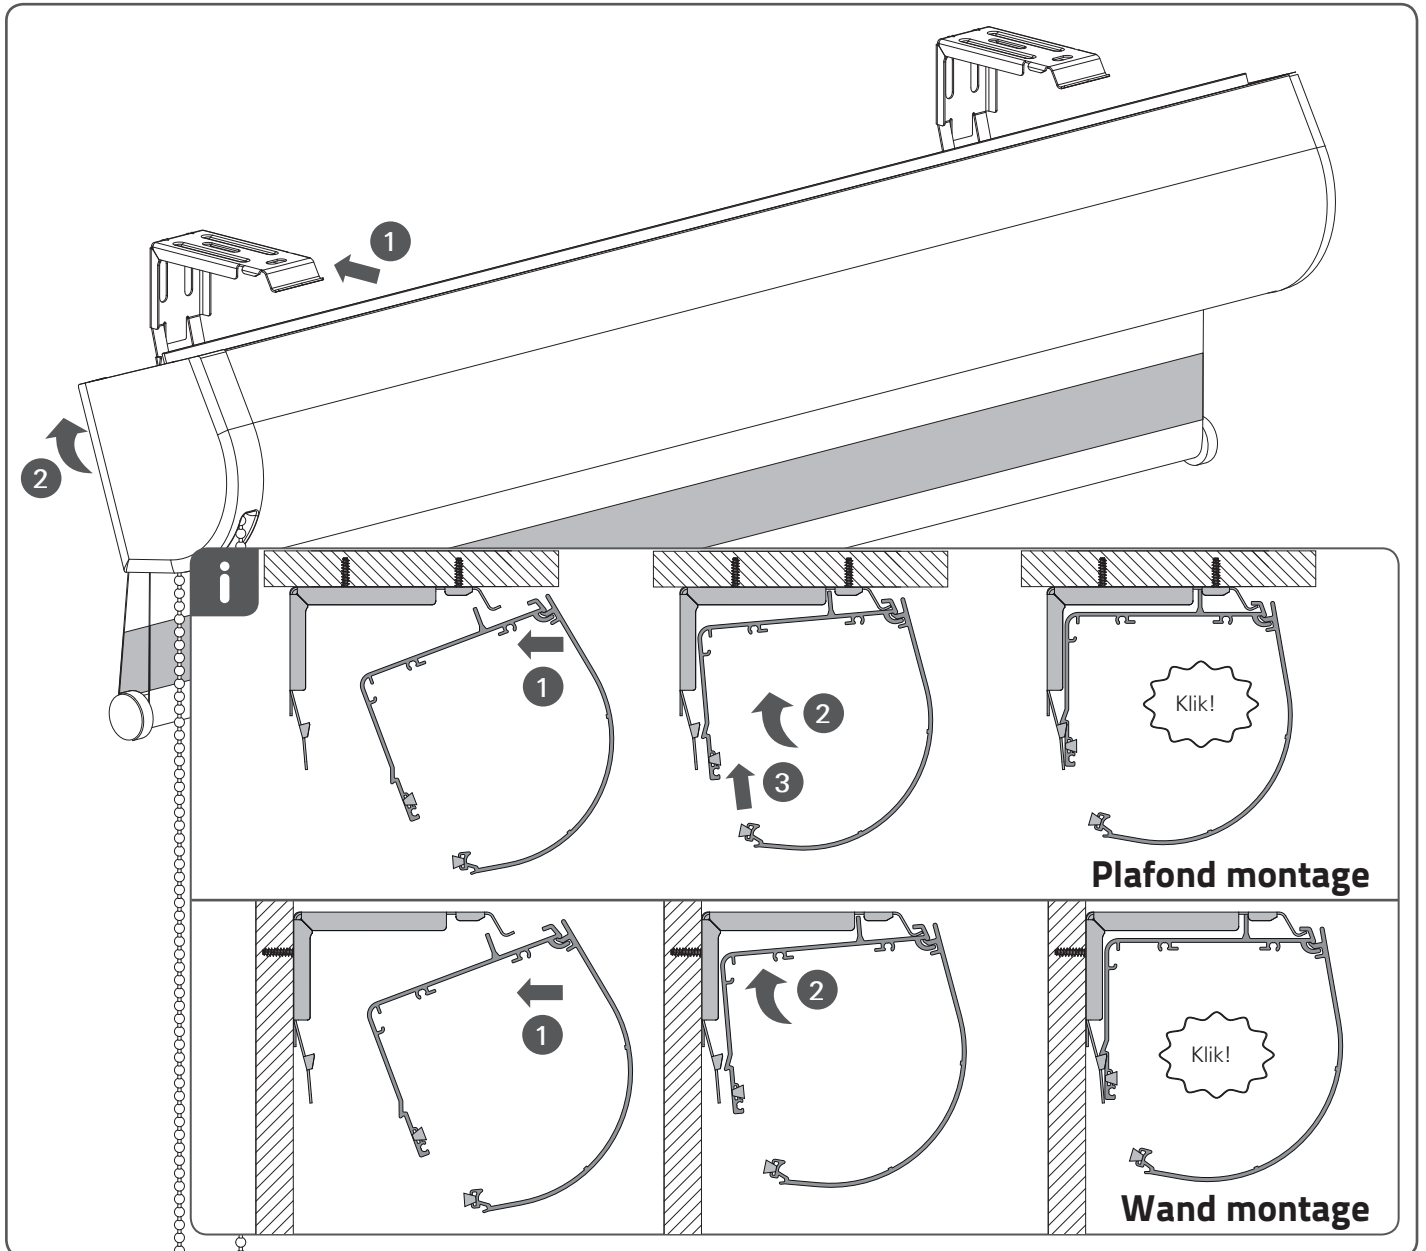

Montage handleiding - Dual cassette

WAARSCHUWING

LEES DE GEBRUIKSAANWIJZING ZORGVULDIG DOOR VOORDAT U HET PRODUCT GAAT GEBRUIKEN.

- JONGE KINDEREN ZIJN VERWURGD ALS GEVOLG VAN LUSSEN IN TREKKOORDEN, KETTINGEN EN BANDEN EN KOORDEN VOOR HET BEDIENEN VAN HET PRODUCT.
- HOUD KOORDEN BUITEN HET BEREIK VAN KINDEREN OM VERWURGING EN VERSTRENGELING TE VOORKOMEN. DE KOORDEN KUNNEN OM DE NEK VAN HET KIND VERSTRENGELD RAKEN.
- PLAATS BEDDEN, KINDERBEDJES EN MEUBILAIR NIET IN DE BUURT VAN KOORDEN VAN RAAMBEKLEDING.
- KNOOP KOORDEN NIET AAN ELKAAR VAST. LET EROP DAT KOORDEN NIET IN ELKAAR DRAAIEN EN EEN LUS VORMEN.

Installeren

Alleen bij wandmontage

Verwijderen

Alleen bij wandmontage