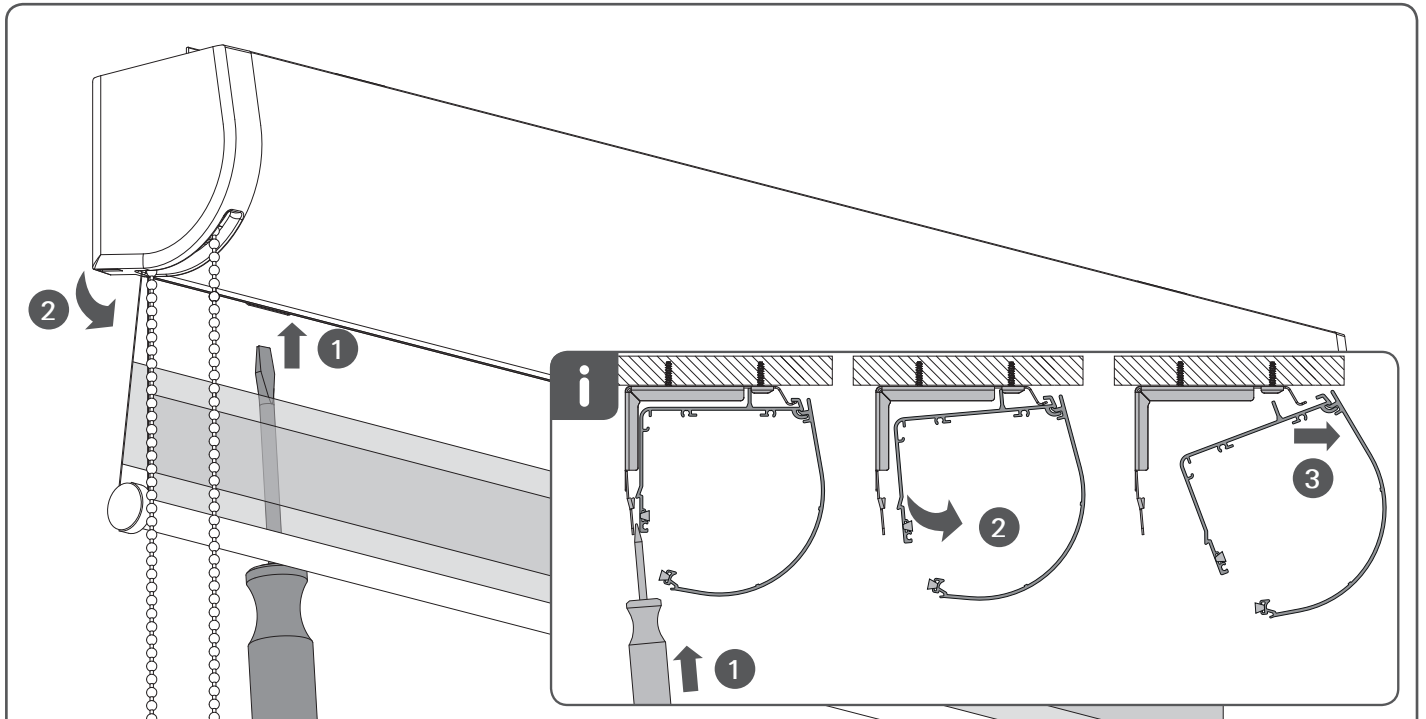

Montage handleiding - Dual cassette

WAARSCHUWING

LEES DE GEBRUIKSAANWIJZING ZORGVULDIG DOOR VOORDAT U HET PRODUCT GAAT GEBRUIKEN.

- JONGE KINDEREN ZIJN VERWURGD ALS GEVOLG VAN LUSSEN IN TREKKOORDEN, KETTINGEN EN BANDEN EN KOORDEN VOOR HET BEDIENEN VAN HET PRODUCT.
- HOUD KOORDEN BUITEN HET BEREIK VAN KINDEREN OM VERWURGING EN VERSTRENGELING TE VOORKOMEN. DE KOORDEN KUNNEN OM DE NEK VAN HET KIND VERSTRENGELD RAKEN.
- PLAATS BEDDEN, KINDERBEDJES EN MEUBILAIR NIET IN DE BUURT VAN KOORDEN VAN RAAMBEKLEDING.
- KNOOP KOORDEN NIET AAN ELKAAR VAST. LET EROP DAT KOORDEN NIET IN ELKAAR DRAAIEN EN EEN LUS VORMEN.

Installeren

Alleen bij wandmontage

Verwijderen

Alleen bij wandmontage