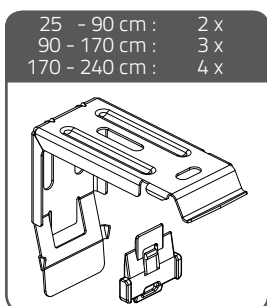

Montage handleiding - Dual cassette

WAARSCHUWING

LEES DE GEBRUIKSAANWIJZING ZORGVULDIG DOOR VOORDAT U HET PRODUCT GAAT GEBRUIKEN.

- JONGE KINDEREN ZIJN VERWURGD ALS GEVOLG VAN LUSSEN IN TREKKOORDEN, KETTINGEN EN BANDEN EN KOORDEN VOOR HET BEDIENEN VAN HET PRODUCT.
- HOUD KOORDEN BUITEN HET BEREIK VAN KINDEREN OM VERWURGING EN VERSTRENGELING TE VOORKOMEN. DE KOORDEN KUNNEN OM DE NEK VAN HET KIND VERSTRENGELD RAKEN.
- PLAATS BEDDEN, KINDERBEDJES EN MEUBILAIR NIET IN DE BUURT VAN KOORDEN VAN RAAMBEKLEDING.
- KNOOP KOORDEN NIET AAN ELKAAR VAST. LET EROP DAT KOORDEN NIET IN ELKAAR DRAAIEN EN EEN LUS VORMEN.