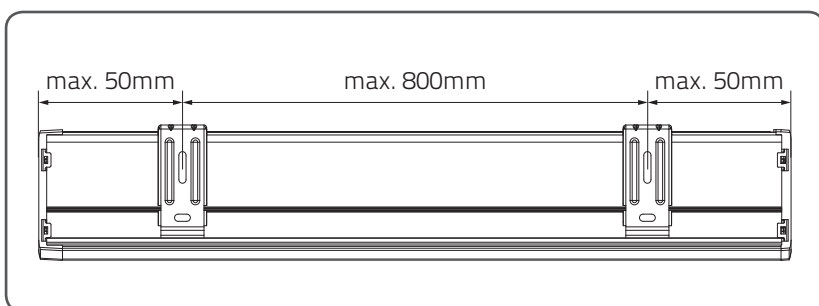

Montage handleiding - Dual cassette

WAARSCHUWING

LEES DE GEBRUIKSAANWIJZING ZORGVULDIG DOOR VOORDAT U HET PRODUCT GAAT GEBRUIKEN.

- JONGE KINDEREN ZIJN VERWURGD ALS GEVOLG VAN LUSSEN IN TREKKOORDEN, KETTINGEN EN BANDEN EN KOORDEN VOOR HET BEDIENEN VAN HET PRODUCT.
- HOUD KOORDEN BUITEN HET BEREIK VAN KINDEREN OM VERWURGING EN VERSTRENGELING TE VOORKOMEN. DE KOORDEN KUNNEN OM DE NEK VAN HET KIND VERSTRENGELD RAKEN.
- PLAATS BEDDEN, KINDERBEDJES EN MEUBILAIR NIET IN DE BUURT VAN KOORDEN VAN RAAMBEKLEDING.
- KNOOP KOORDEN NIET AAN ELKAAR VAST. LET EROP DAT KOORDEN NIET IN ELKAAR DRAAIEN EN EEN LUS VORMEN.