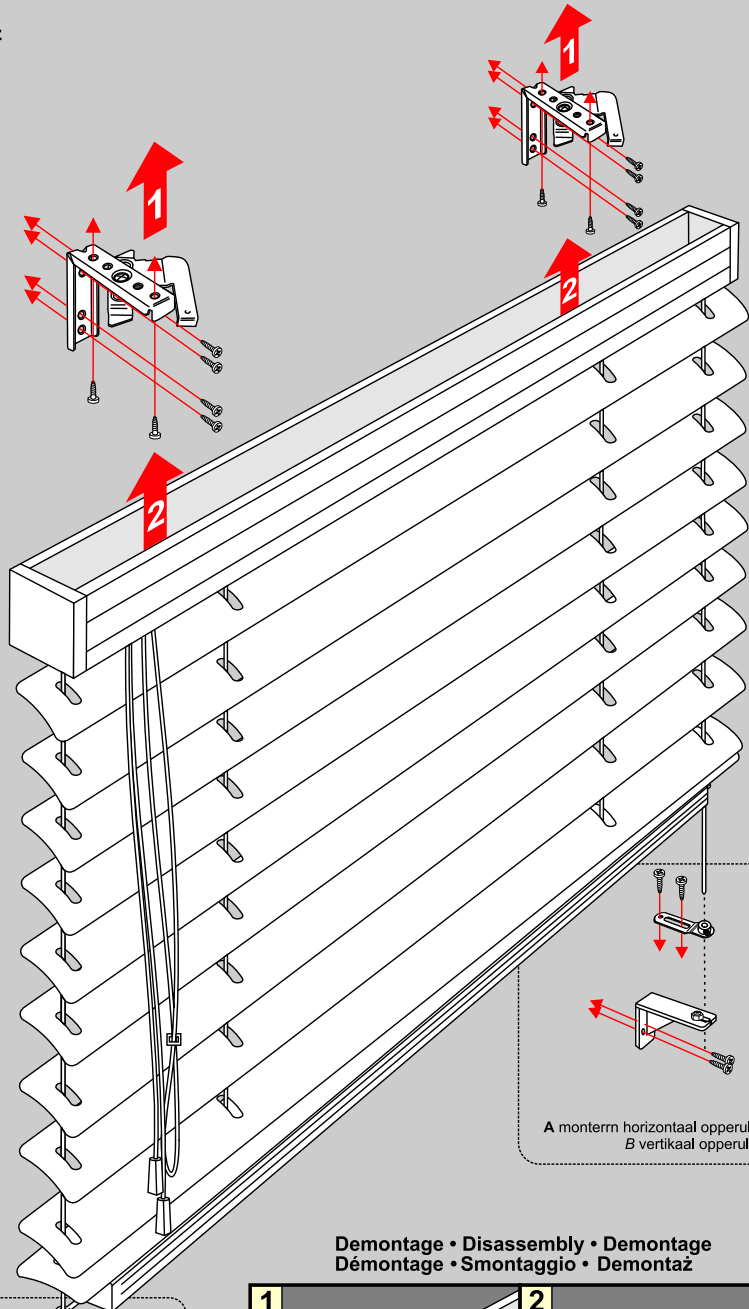

# MONTAGE HANDLEIDING Jaloezie 50 mm met schaarsteun

Bitte nur beiliegende Elemente verwenden.

Please use enclosed elements only.

Gelieve enkel bijgevoegde elementen te gebruiken

Se servir exclusivement éléments jointes.

Si prega di utilizzare solo parti allegare ele

Proszę użyć tylko załączonych elementów.

Montage • Fitting • Montage • Montaggio • Montaż

A montern horizontaal opperlak  
B vertikaal opperlak

A montern horizontaal opperlak  
B vertikaal opperlak