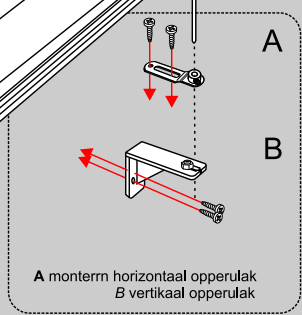

# MONTAGE HANDLEIDING Jaloezie 50 mm met schaarsteun

Bitte nur beiliegende Elemente verwenden.

Please use enclosed elements only.

Gelieve enkel bijgevoegde elementen te gebruiken

Se servir exclusivement éléments jointes.

Si prega di utilizzare solo parti allegare ele

Proszę użyć tylko załączonych elementów.

Montage • Fitting • Montage • Montaggio • Montaż

A montern horizontaal opperlak  
B vertikaal opperlak

A montern horizontaal opperlak  
B vertikaal opperlak