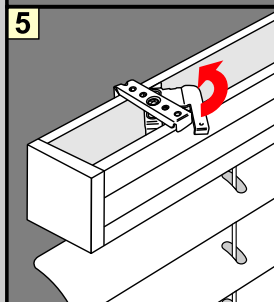

# MONTAGE HANDLEIDING Jaloezie 50 mm met schaarsteun

Bitte nur beiliegende Elemente verwenden.

Please use enclosed elements only.

Gelieve enkel bijgevoegde elementen te gebruiken

Se servir exclusivement éléments jointes.

Si prega di utilizzare solo parti allegare ele

Proszę użyć tylko załączonych elementów.

Montage • Fitting • Montage • Montaggio • Montaż

A montern horizontaal opperlak  
B vertikaal opperlak

A montern horizontaal opperlak  
B vertikaal opperlak