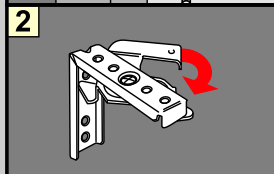

# MONTAGE HANDLEIDING Jaloezie 50 mm met schaarsteun

Bitte nur beiliegende Elemente verwenden.

Please use enclosed elements only.

Gelieve enkel bijgevoegde elementen te gebruiken

Se servir exclusivement éléments jointes.

Si prega di utilizzare solo parti allegare ele

Proszę użyć tylko załączonych elementów.

Montage • Fitting • Montage • Montaggio • Montaż

A montern horizontaal opperlak  
B vertikaal opperlak

A montern horizontaal opperlak  
B vertikaal opperlak