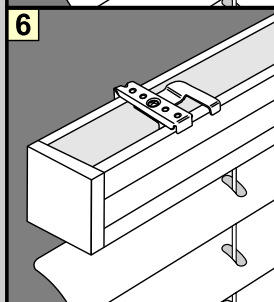

# MONTAGE HANDLEIDING Jaloezie 50 mm met schaarsteun

Bitte nur beiliegende Elemente verwenden.

Please use enclosed elements only.

Gelieve enkel bijgevoegde elementen te gebruiken

Se servir exclusivement éléments jointes.

Si prega di utilizzare solo parti allegare ele

Proszę użyć tylko załączonych elementów.

Montage • Fitting • Montage • Montaggio • Montaż

A montern horizontaal opperlak  
B vertikaal opperlak

A montern horizontaal opperlak  
B vertikaal opperlak