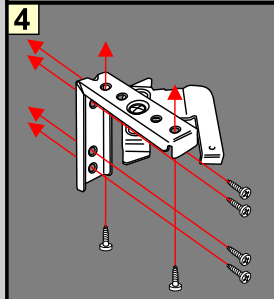

# MONTAGE HANDLEIDING Jaloezie 50 mm met schaarsteun

Bitte nur beiliegende Elemente verwenden.

Please use enclosed elements only.

Gelieve enkel bijgevoegde elementen te gebruiken

Se servir exclusivement éléments jointes.

Si prega di utilizzare solo parti allegare ele

Proszę użyć tylko załączonych elementów.

Montage • Fitting • Montage • Montaggio • Montaż

A montern horizontaal opperlak  
B vertikaal opperlak

A montern horizontaal opperlak  
B vertikaal opperlak