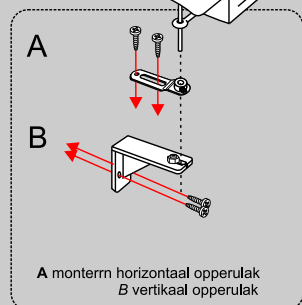

# MONTAGE HANDLEIDING Jaloezie 50 mm met schaarsteun

Bitte nur beiliegende Elemente verwenden.

Please use enclosed elements only.

Gelieve enkel bijgevoegde elementen te gebruiken

Se servir exclusivement éléments jointes.

Si prega di utilizzare solo parti allegare ele

Proszę użyć tylko załączonych elementów.

Montage • Fitting • Montage • Montaggio • Montaż

A montern horizontaal opperlak  
B vertikaal opperlak

A montern horizontaal opperlak  
B vertikaal opperlak