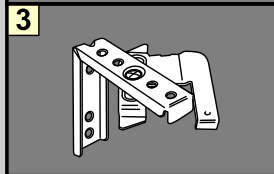

# MONTAGE HANDLEIDING Jaloezie 50 mm met schaarsteun

Bitte nur beiliegende Elemente verwenden.

Please use enclosed elements only.

Gelieve enkel bijgevoegde elementen te gebruiken

Se servir exclusivement éléments jointes.

Si prega di utilizzare solo parti allegare ele

Proszę użyć tylko załączonych elementów.

Montage • Fitting • Montage • Montaggio • Montaż

A montern horizontaal opperlak  
B vertikaal opperlak

A montern horizontaal opperlak  
B vertikaal opperlak