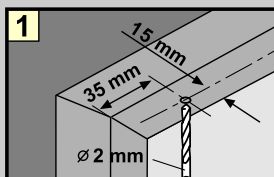

MONTAGE HANDLEIDING Jaloezie 50 mm met schaarsteun

Bitte nur beiliegende Elemente verwenden.

Please use enclosed elements only.

Gelieve enkel bijgevoegde elementen te gebruiken

Se servir exclusivement éléments jointes.

Si prega di utilizzare solo parti allegare ele

Proszę użyć tylko załączonych elementów.

Montage • Fitting • Montage • Montaggio • Montaż

A montern horizontaal opperlak
B vertikaal opperlak